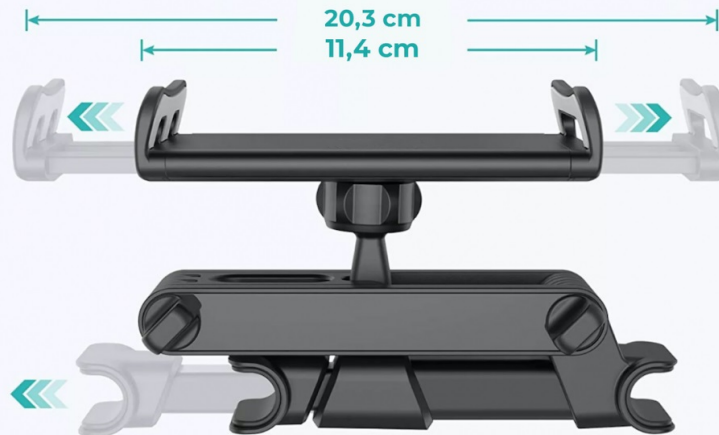

#### **Precizní provedení**

Kombinace plastu a hliníku zajistí pevné uchycení držáku mezi tyčkami opěrky hlavy. Pogumované vnitřní plochy držáku chrání vaše zařízení proti poškrábání.

## ŠIROKÁ KOMPATIBILITA

VHODNÉ PRO PŘÍSTROJE 4.5" – 13"

Vhodný pro tablety i telefony  
o velikosti 7-13"

### Nastavitelné rameno

Držák je vybaven dvěma nastavitelnými rameny držáku s fixačními závitmi. Díky nim lze k sobě telefon či tablet přitáhnout až o 27cm blíže k sobě.