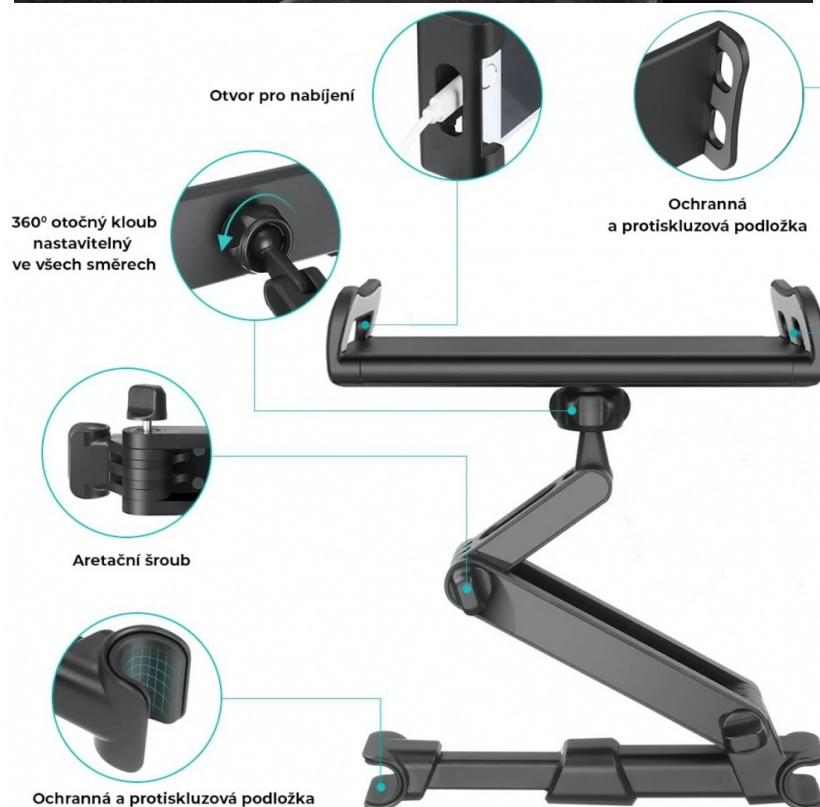

Tento MISURA univerzální držák mobilu a tabletu oceníte na delších cestách při cestě s dětmi nebo dalšími spolujezdcí na zadních sedadlech auta. Držák velmi jednoduše instalujete – uchycení je jednoduché, nejsou třeba žádné šroubky, stačí jen rozevřít rozpěrnou tyčku mezi tyčky opěrky hlavy předního sedadla. Univerzální na všechny typy hlavových opěrek aut. Precizní provedení a silná pevnost rozpěrky bezpečně udrží váš přístroj i při otřesech během jízdy.

### Nastavitelné rameno

Držák je vybaven dvěma nastavitelnými rameny držáku s fixačními závití. Díky nim lze k sobě telefon či tablet přitáhnout až o 27cm blíže k sobě.

### Plně otočný kloub 360°

Natočte si svůj telefon či tablet do jakékoliv polohy, kterou potřebujete – otočný kloub umožňuje rotaci 360°.

### Do každého interiéru auta

Zvolte si barvu, která bude pasovat přesně do Vašeho interiéru auta. Produkt je dostupný ve dvou barvách (černá a červeno-černá).

Skládací držák do auta pro telefon/tablet o šířce **114 až 203 mm**. Je určen pro instalaci na opěrku sedadla.