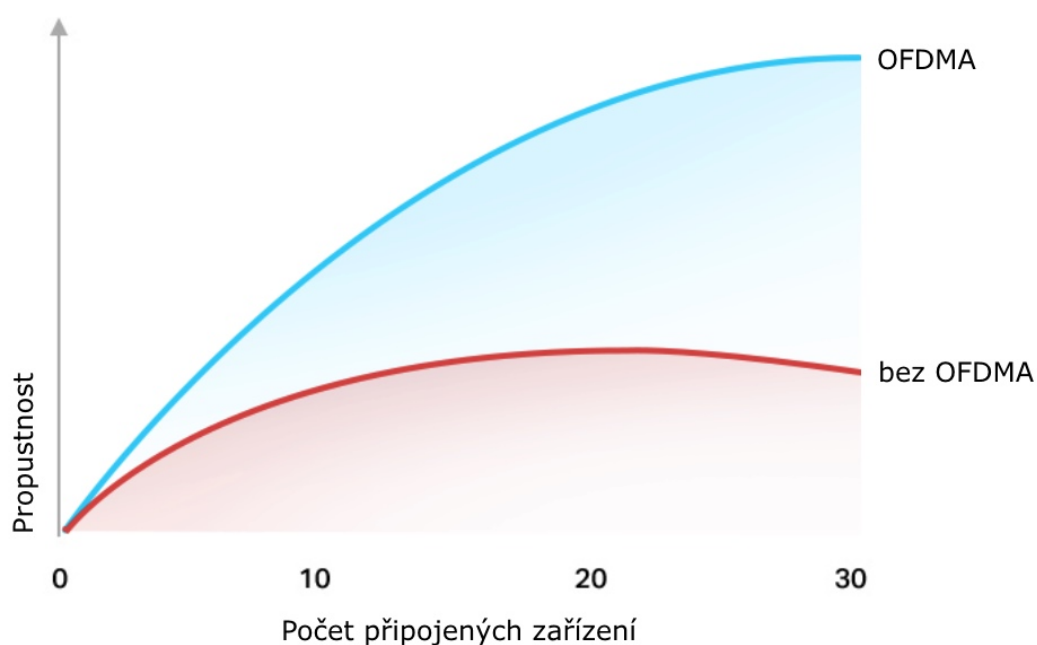

ZÁKLADNÍ SPECIFIKACE

Standard: 802.11a/b/g/n/ac/ax

Rychlost datového přenosu: 2402 Mbps - 5 GHz, 574 Mbps - 2,4 GHz

Anténa: 4x externí všesměrová anténa

Porty: 4x RJ-45 LAN, 1x RJ-45 WAN, 1x USB 3.0

Frekvenční pásmo: 2,4 GHz, 5 GHz

Zabezpečení: WPA, WPA2, WPA3, WPA/WPA2-Enterprise (802.1x)

Podpora PoE: ne

Rozměry: 261,1 x 134,5 x 41 mm