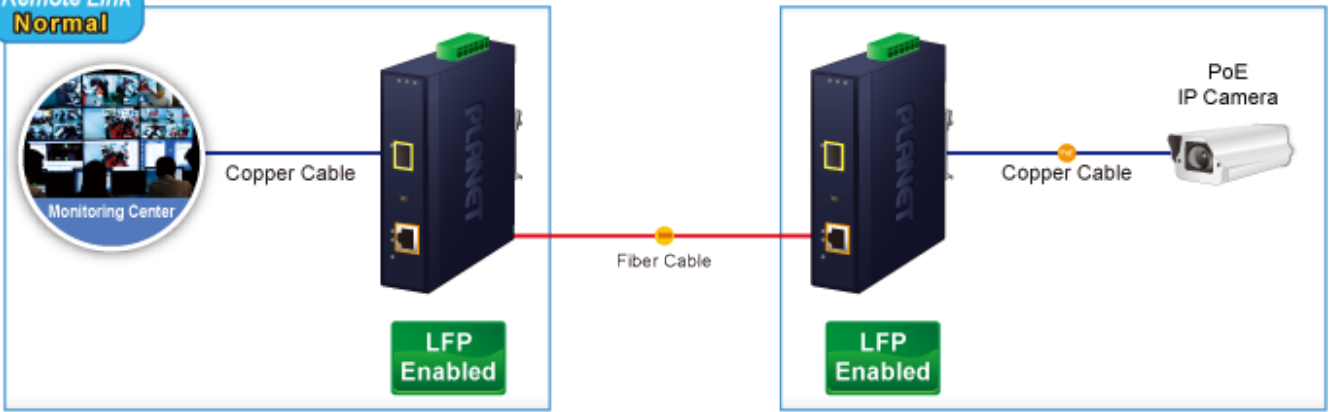

PLANET IGTP-802T

Cena celkem:	4 532 Kč
	(bez DPH: 3 746 Kč)
Běžná cena:	4 986 Kč
Ušetříte:	453 Kč
Kód zboží:	NETPLA2408
Part No.:	IGTP-802T
Záruka:	60 měs.
Stav:	Nové zboží

Popis**PLANET IGTP-802T**

Průmyslový konvertor kombinuje ethernetovou konverzi **1000Base-SX na 10/100/1000Base-T** s PoE+ injektorem 802.3at s výkonem **až 30 W** pro levné a efektivní rozšíření sítě. K dispozici je **jeden port SC (1000Base-X, multimode, dosah až 550 m)** pro potřeby vaší sítě. Konvertor nabízí časově úsporné a cenově efektivní řešení pro uživatele a systémové integrátory, kteří rychle transformují svá sériová zařízení do sítě Ethernet bez nutnosti výměny stávajících sériových zařízení a softwarového systému.

Široký rozsah provozní teploty umožňuje umístit zařízení v téměř jakémkoliv obtížném prostředí. Kompaktní kovové pouzdro s krytím **IP30**, umožňuje montáž na lištu DIN, nebo na stěnu pro efektivní využití prostoru skříně. Napájení poskytuje integrovaný redundantní zdroj se širokým rozsahem napětí **DC 12-48 V / AC 24 V**, který je ideální pro provoz s vysokorychlostními aplikacemi vyžadujícími duální nebo záložní napájení.

ZÁKLADNÍ SPECIFIKACE

Fyzické vlastnosti:

Porty: 1x RJ-45 10/100/1000Base-T s PoE+ funkcí, 1x SC MM (1000Base-SX, 50/125 μ m, nebo 62,5/125 μ m)

Podpora přenosu: Frame 9KB

Provedení: DIN lišta, na zeď

Podpora OAM: ne

Remote Link Normal

Remote Link Broken