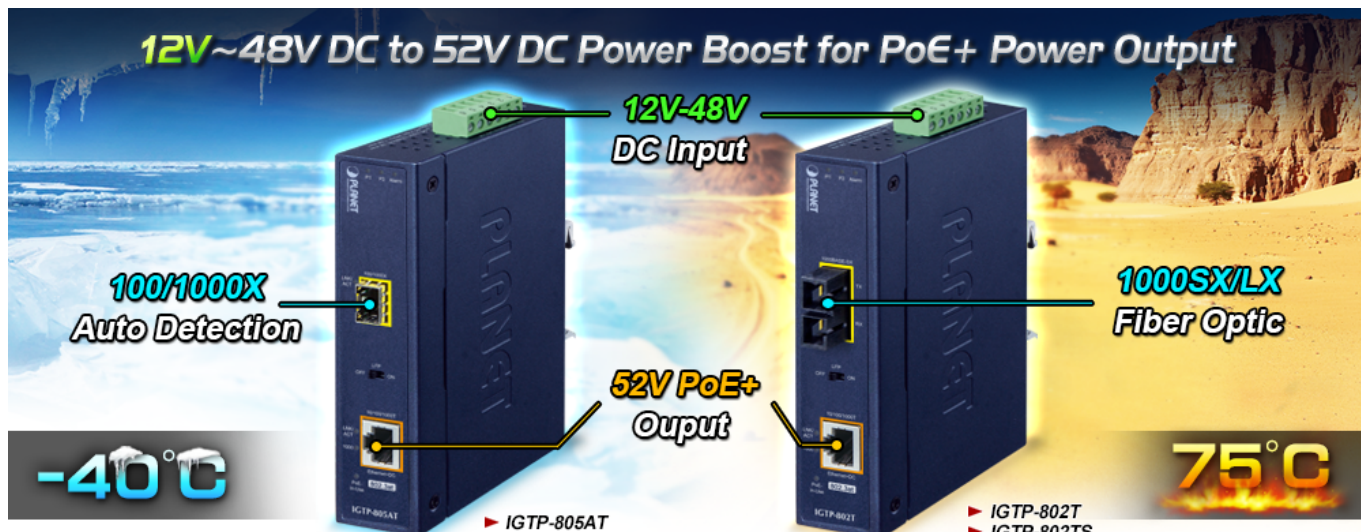

PLANET IGTP-802T

Cena celkem:	4 532 Kč
	(bez DPH: 3 746 Kč)
Běžná cena:	4 986 Kč
Ušetříte:	453 Kč
Kód zboží:	NETPLA2408
Part No.:	IGTP-802T
Záruka:	60 měs.
Stav:	Nové zboží

Popis**PLANET IGTP-802T**

Průmyslový konvertor kombinuje ethernetovou konverzi **1000Base-SX na 10/100/1000Base-T** s PoE+ injektorem 802.3at s výkonem **až 30 W** pro levné a efektivní rozšíření sítě. K dispozici je **jeden port SC (1000Base-X, multimode, dosah až 550 m)** pro potřeby vaší sítě. Konvertor nabízí časově úsporné a cenově efektivní řešení pro uživatele a systémové integrátory, kteří rychle transformují svá sériová zařízení do sítě Ethernet bez nutnosti výměny stávajících sériových zařízení a softwarového systému.

Široký rozsah provozní teploty umožňuje umístit zařízení v téměř jakémkoliv obtížném prostředí. Kompaktní kovové pouzdro s krytím **IP30**, umožňuje montáž na lištu DIN, nebo na stěnu pro efektivní využití prostoru skříně. Napájení poskytuje integrovaný redundantní zdroj se širokým rozsahem napětí **DC 12-48 V / AC 24 V**, který je ideální pro provoz s vysokorychlostními aplikacemi vyžadujícími duální nebo záložní napájení.

ZÁKLADNÍ SPECIFIKACE

Fyzické vlastnosti:

Porty: 1x RJ-45 10/100/1000Base-T s PoE+ funkcí, 1x SC MM (1000Base-SX, 50/125 μ m, nebo 62,5/125 μ m)

Podpora přenosu: Frame 9KB

Provedení: DIN lišta, na zeď

Podpora OAM: ne

Napájení: 12-48 V DC, nebo 24 V AC, max. celkový příkon do 48 W (zdroj není součástí balení)

Ochrana: ESD do 6 kV

Provozní teplota: -40 až 75 °C

Rozměry: 135 x 87 x 32 mm

Hmotnost: 416 g

Lze instalovat do šasi: ne