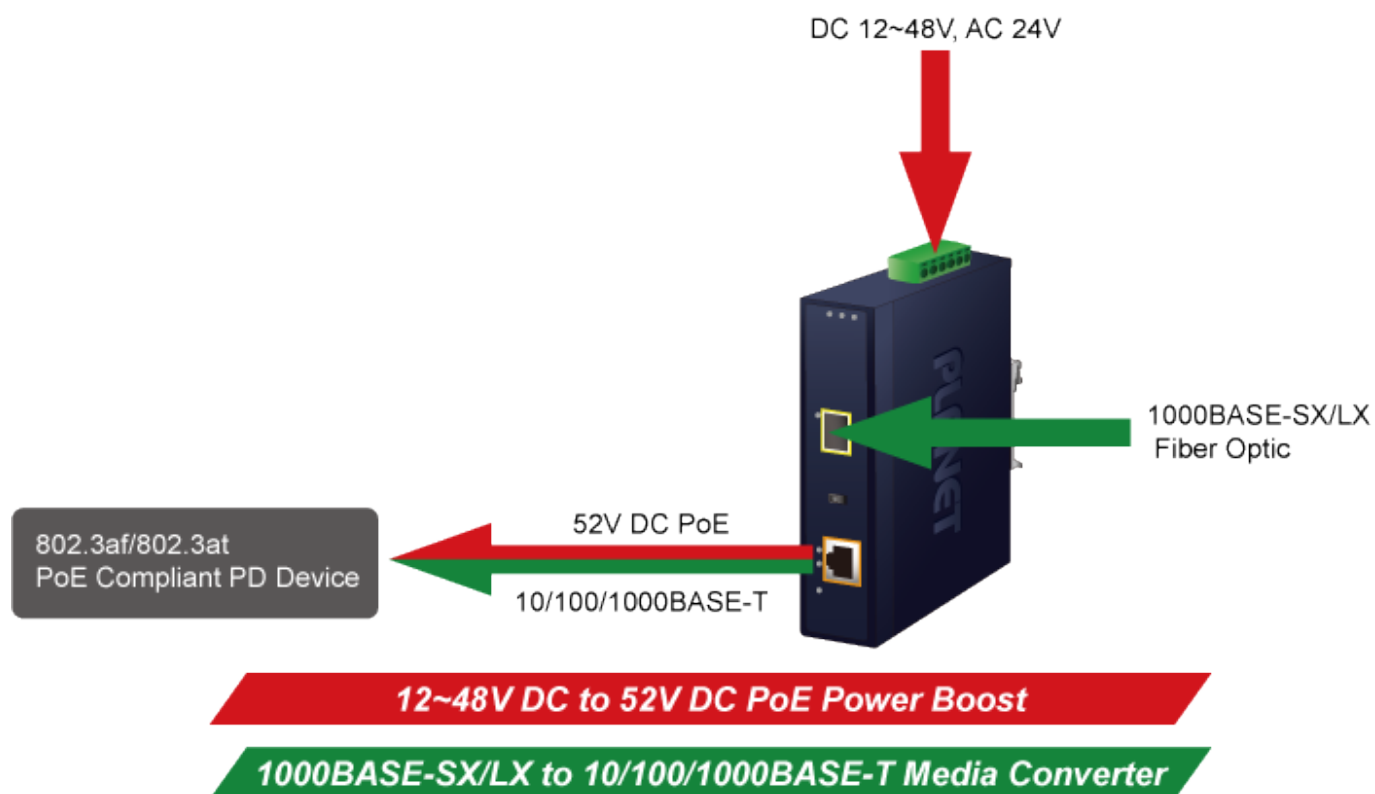

PLANET IGTP-802T

Cena celkem:	4 532 Kč
	(bez DPH: 3 746 Kč)
Běžná cena:	4 986 Kč
Ušetříte:	453 Kč
Kód zboží:	NETPLA2408
Part No.:	IGTP-802T
Záruka:	60 měs.
Stav:	Nové zboží

Popis**PLANET IGTP-802T**

Průmyslový konvertor kombinuje ethernetovou konverzi **1000Base-SX na 10/100/1000Base-T** s PoE+ injektorem 802.3at s výkonem **až 30 W** pro levné a efektivní rozšíření sítě. K dispozici je **jeden port SC (1000Base-X, multimode, dosah až 550 m)** pro potřeby vaší sítě. Konvertor nabízí časově úsporné a cenově efektivní řešení pro uživatele a systémové integrátory, kteří rychle transformují svá sériová zařízení do sítě Ethernet bez nutnosti výměny stávajících sériových zařízení a softwarového systému.

Široký rozsah provozní teploty umožňuje umístit zařízení v téměř jakémkoliv obtížném prostředí. Kompaktní kovové pouzdro s krytím **IP30**, umožňuje montáž na lištu DIN, nebo na stěnu pro efektivní využití prostoru skříně. Napájení poskytuje integrovaný redundantní zdroj se širokým rozsahem napětí **DC 12-48 V / AC 24 V**, který je ideální pro provoz s vysokorychlostními aplikacemi vyžadujícími duální nebo záložní napájení.

ZÁKLADNÍ SPECIFIKACE

Fyzické vlastnosti:

Porty: 1x RJ-45 10/100/1000Base-T s PoE+ funkcí, 1x SC MM (1000Base-SX, 50/125 μ m, nebo 62,5/125 μ m)

Podpora přenosu: Frame 9KB

Provedení: DIN lišta, na zeď

Podpora OAM: ne

Napájení: 12-48 V DC, nebo 24 V AC, max. celkový příkon do 48 W (zdroj není součástí balení)

Ochrana: ESD do 6 kV

Provozní teplota: -40 až 75 °C

Rozměry: 135 x 87 x 32 mm

Hmotnost: 416 g

Lze instalovat do šasi: ne