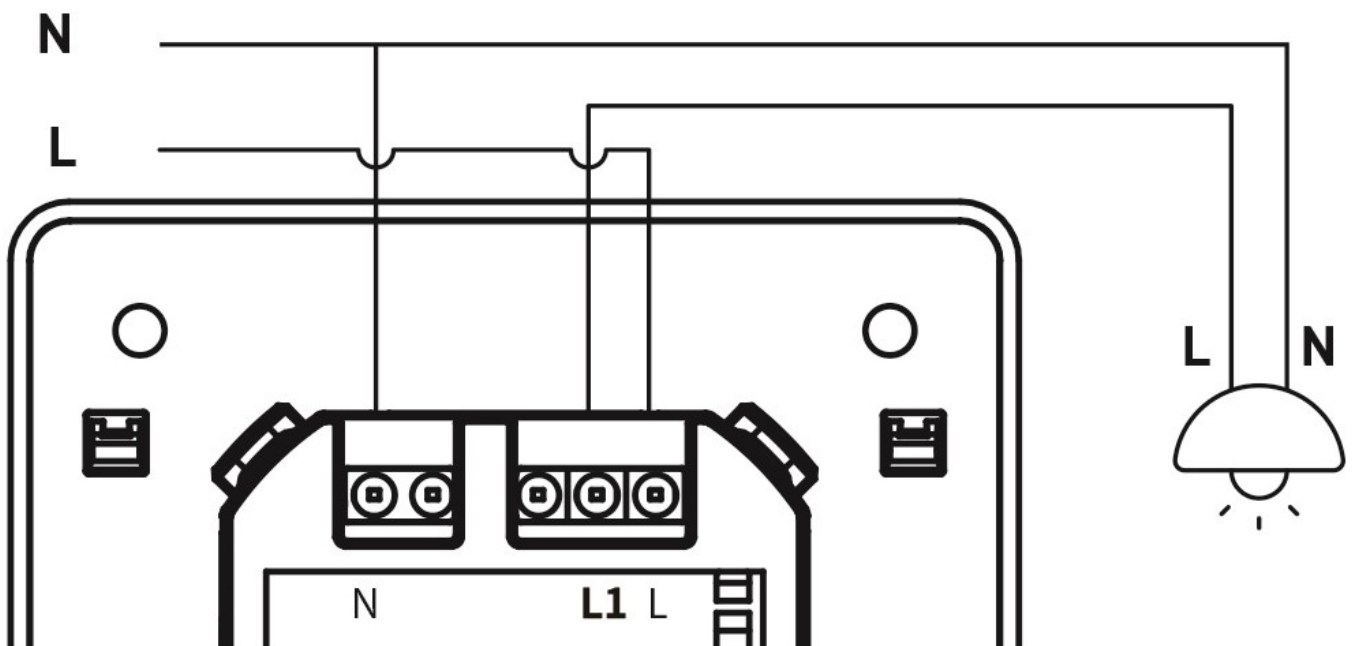

ZÁKLADNÍ SPECIFIKACE

Bezdrátové připojení: Wi-Fi, podpora Tuya

Frekvence Wi-Fi: 2,4 GHz

Bezdrátový dosah: 30 m přímá viditelnost, 10 m v zastavěném prostoru

Napájení: AC 100–240 V, 50/60 Hz

Zatížení: max. 1500 W, nebo 600 W pro LED svítidla

Stupeň krytí: IP20

Rozměry: 86 × 86 × 37,5 mm

Barva: bílá

Schéma zapojení:

TuyaSmart:

[Aplikace pro Android](#)

[Aplikace pro iOS](#)
