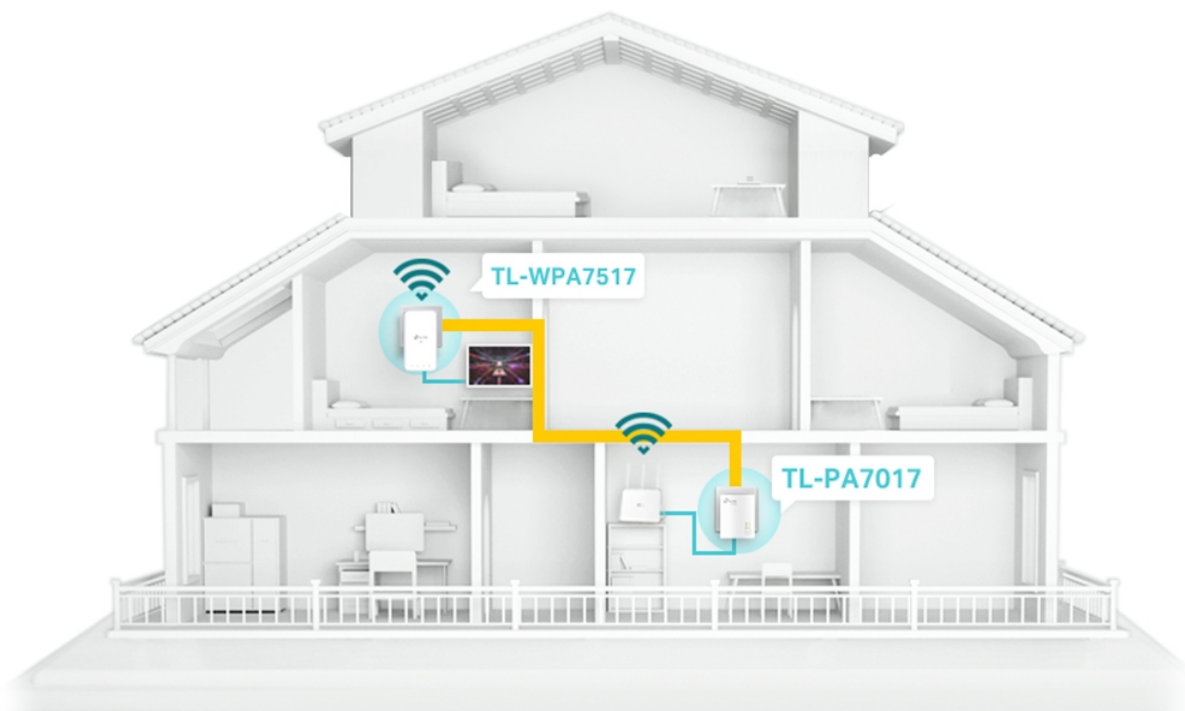

Sada **HomePlug AV2** rozšíří vaše internetové připojení do každé místnosti domu pomocí stávající **elektrické sítě**. Nabídne vysokorychlostní připojení k internetu v celém domě či velkém bytě, a to jak pomocí kabelového připojení **LAN**, tak bezdrátového připojení **Wi-Fi 802.11a/b/g/n/ac** s dosahem až 300 m.

Můžete vytvořit dvoupásmovou Wi-Fi síť (souběžná rychlost přenosu dat **300 Mb/s** v pásmu 2,4 GHz a **433 Mb/s** v pásmu 5 GHz) s větší šířkou pásma a menším rušením. Díky tomu bude výkon vaší **Powerline** sítě maximální. Sada je vybavena tlačítkem **klonování Wi-Fi** pro velké rozšíření dosahu, což znamená, že může automaticky zkopírovat identifikátor SSID a heslo vašeho směrovače. Tímto způsobem adaptér **zjednodušuje konfiguraci** Wi-Fi a umožňuje bezproblémový roaming v rámci domácí sítě.

Powerline

Ethernet Cable

HomePlug AV2
1000 Mbps

AC750 Dual
Band Wi-Fi

- **Standard HomePlug AV2** - poskytuje stabilní a vysokorychlostní přenos dat rychlostí až 1 000 Mbit/s na vzdálenost až 300 metrů
- **Dvoupásmová síť Wi-Fi AC750** - zařízení rozšíří ultra rychlou dvoupásmovou Wi-Fi síť s rychlostí až 433 Mbit/s v pásmu 5 GHz a až 300 Mbit/s v pásmu 2,4 GHz.
- **Automatická synchronizace Wi-Fi** - jednoduše zkopírujte nastavení Wi-Fi sítě routeru a použijte všechny změny v celé zabezpečené síti Powerline s funkcemi klonování a přesunu Wi-Fi.
- **Gigabitový port** - poskytuje spolehlivé vysokorychlostní kabelové připojení pro herní konzole, chytré televizory a zařízení NAS.

Rozhraní: 1x GbE RJ-45 + 1x GbE RJ-45

Frekvence bezdrátové sítě: 2,4 GHz, 5 GHz

Zabezpečení bezdrátové sítě: WPA-PSK, WPA2-PSK, WEP

Rozměry:

TL-WPA7517: 124,1 x 69,5 x 35 mm

TL-PA7017: 65 x 52 x 28,5 mm

Barva: bílá