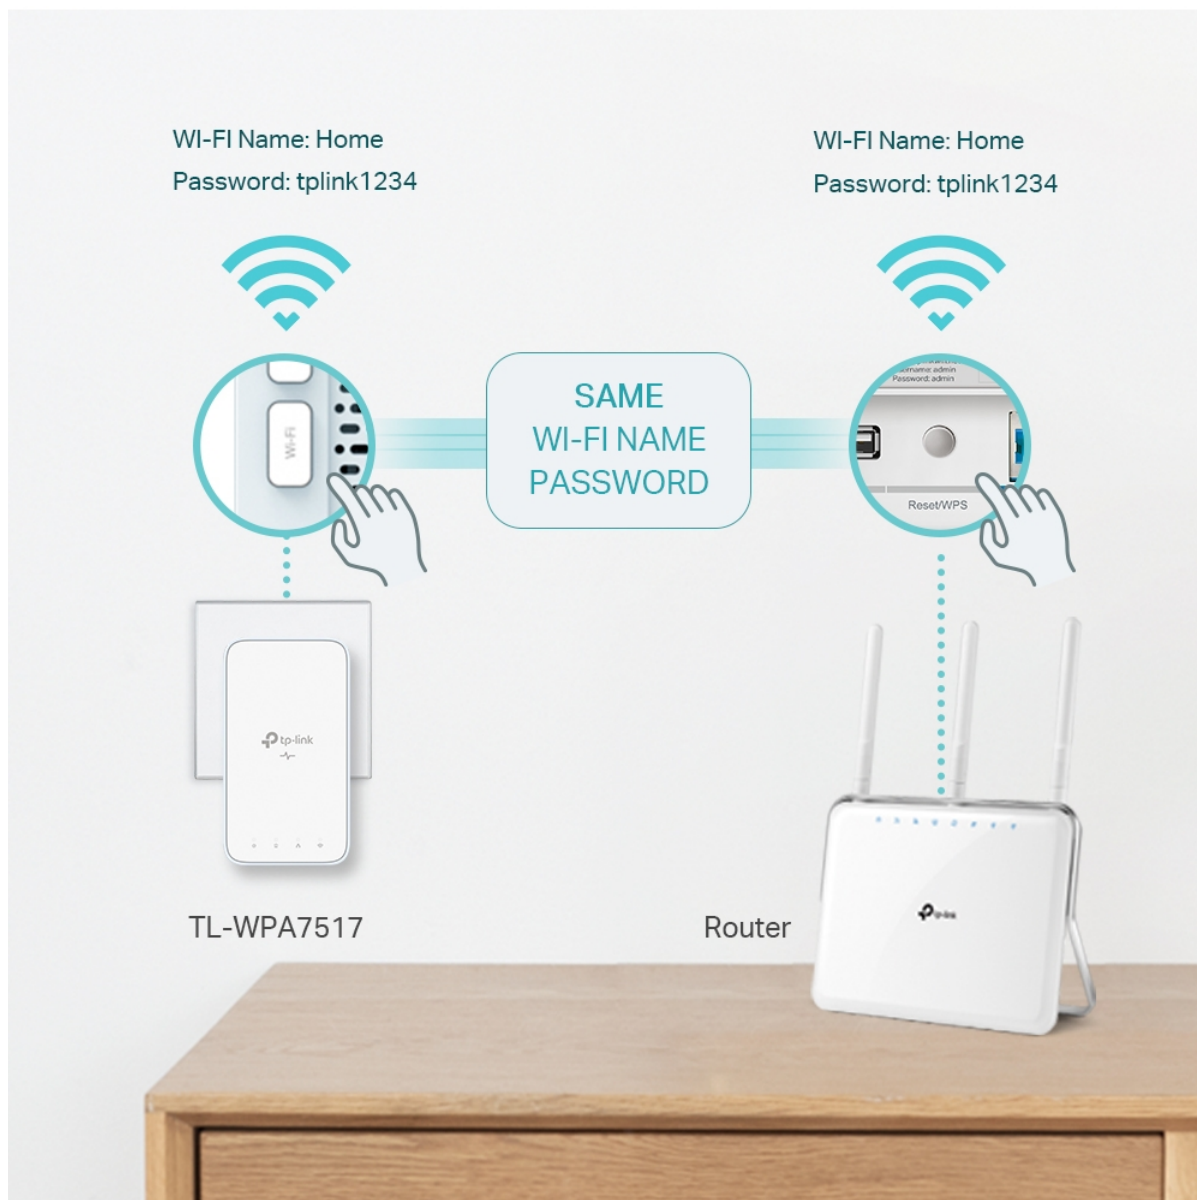

Sada **HomePlug AV2** rozšíří vaše internetové připojení do každé místnosti domu pomocí stávající **elektrické sítě**. Nabídne vysokorychlostní připojení k internetu v celém domě či velkém bytě, a to jak pomocí kabelového připojení **LAN**, tak bezdrátového připojení **Wi-Fi 802.11a/b/g/n/ac** s dosahem až 300 m.

Můžete vytvořit dvoupásmovou Wi-Fi síť (souběžná rychlost přenosu dat **300 Mb/s** v pásmu 2,4 GHz a **433 Mb/s** v pásmu 5 GHz) s větší šířkou pásma a menším rušením. Díky tomu bude výkon vaší **Powerline** sítě maximální. Sada je vybavena tlačítkem **klonování Wi-Fi** pro velké rozšíření dosahu, což znamená, že může automaticky zkopírovat identifikátor SSID a heslo vašeho směrovače. Tímto způsobem adaptér **zjednodušuje konfiguraci** Wi-Fi a umožňuje bezproblémový roaming v rámci domácí sítě.

Powerline

Ethernet Cable

HomePlug AV2
1000 Mbps

AC750 Dual
Band Wi-Fi

- **Standard HomePlug AV2** - poskytuje stabilní a vysokorychlostní přenos dat rychlostí až 1 000 Mbit/s na vzdálenost až 300 metrů
- **Dvoupásmová síť Wi-Fi AC750** - zařízení rozšíří ultra rychlou dvoupásmovou Wi-Fi síť s rychlostí až 433 Mbit/s v pásmu 5 GHz a až 300 Mbit/s v pásmu 2,4 GHz.
- **Automatická synchronizace Wi-Fi** - jednoduše zkopírujte nastavení Wi-Fi sítě routeru a použijte všechny změny v celé zabezpečené síti Powerline s funkcemi klonování a přesunu Wi-Fi.
- **Gigabitový port** - poskytuje spolehlivé vysokorychlostní kabelové připojení pro herní konzole, chytré televizory a zařízení NAS.