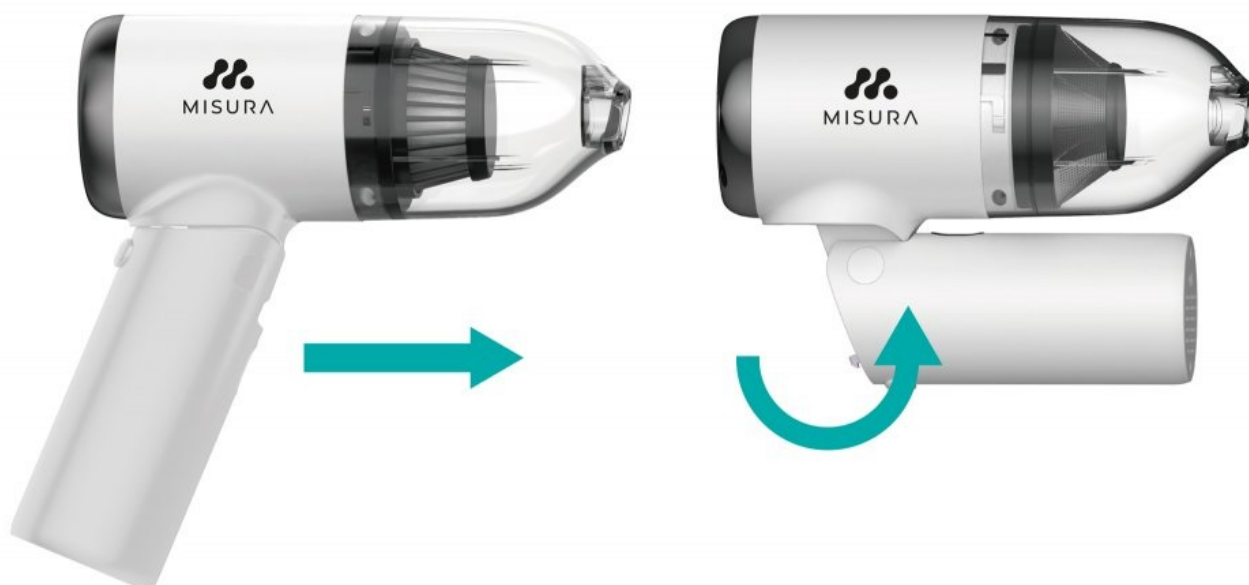

## MISURA MA01 BÍLÝ

Cena celkem:	<b>1 523 Kč</b> <b>(bez DPH: 1 259 Kč)</b>
Běžná cena:	<b>1 676 Kč</b>
Ušetříte:	<b>152 Kč</b>
Kód zboží:	ELDMIS1001
Part No.:	P22B031W
Záruka:	24 měs.
Stav:	Nové zboží

### MISURA MA01

**Ruční aku vysavač MISURA MA01** kompaktních rozměrů, který je vhodný pro vysávání auta, případně nenáročné vysávání v domácnosti. Díky zabudované baterii je vysavač schopen **provozu až 25 minut** bez napájení. **Malé rozměry a nízká váha** vám usnadní manipulaci a mnohem lépe se s ním dostanete do nedostupných prostor také v bytě nebo kanceláři.

Samozřejmostí je různé **příslušenství**, se kterým se dostanete například mezi sedadla v autě, vysajete citlivé povrchy typu kožené povrchy, potahy apod. Prach a nečistoty pojme **nádoba**, kterou lze jednoduše vyjmout a vyčistit. **Konstrukce vysavače MISURA MA01** disponuje **sklopnou rukojetí**, takže se ještě zmenší a snadno se vměstná do různých přihrádek a úložných prostor v autě.

Přenosný bezdrátový vysavač s bezkartáčovým motorem a **dvoustupňovou filtrací** nabízí výkon **70 W**. Kompaktní rozměry jej předurčují zejména k vysávání interiéru auta a všech těžko dostupných míst doma i v kanceláři. Díky sklopné rukojeti se snadno vejde do šuplíku či přihrádky v autě. Sběrnou nádobu na nečistoty o objemu 100 ml lze jednoduše odejmout a vyčistit. Integrované baterie s kapacitou **2x 2000 mAh** zajistí **až 25 minut provozu**. Nabíjení je pak realizováno skrze konektor **USB typu C**.