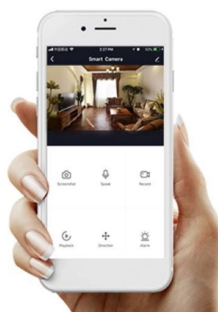

tuya

ZÁKLADNÍ SPECIFIKACE

Příkon: 24 W

Světelný tok: 1500 lm

Barevná teplota: 2700 - 6500 K

Index podání barev: >80

Stmívání: ano

Minimální životnost: 50000 hodin

Materiál: hliník, kov, plast

Vstupní napětí: AC 220 V

Rozměry: 300 x 300 x 60 mm

Barva: bílá

TuyaSmart:

[Aplikace pro Android](#)

[Aplikace pro iOS](#)