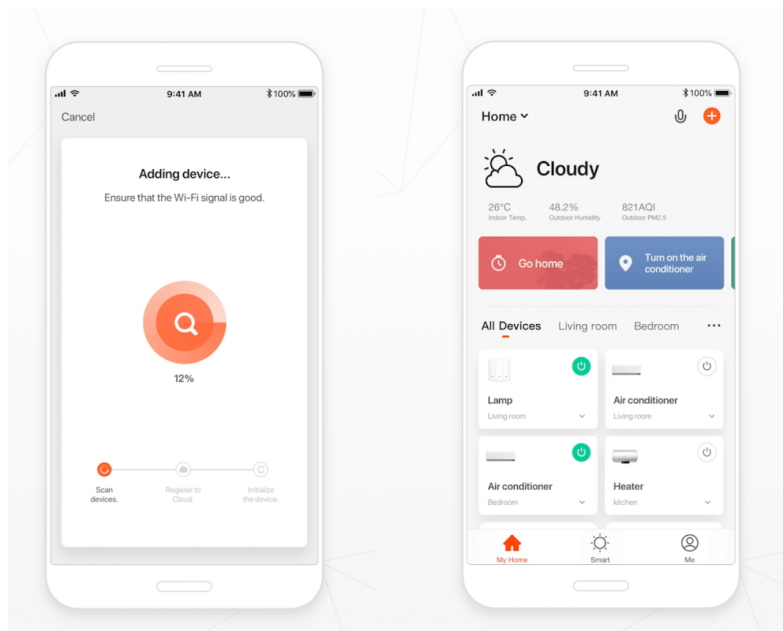

### Popis

#### IMMAX NEO LITE PERFECTO 24 W

LED stropní svítidlo pro chytrou domácnost. Bílé kovové provedení s několika bočními průsvity mírně rozptýlí světlo také do stran. Vyspělá technologie bezdrátové komunikace pomocí Wi-Fi na protokolu **Tuya** umožní integraci svítidla do aplikace **IMMAX NEO PRO**. I na dálku tak můžete vytvořit ideální osvětlení, změnit barvu světla od teplé bílé po studenou či nastavit vlastní světelný režim. Systém IMMAX NEO LITE je plně kompatibilní se Samsung SmartThings a **podporuje hlasové asistenty** Amazon Alexa, Google Assistant a Apple Siri. Svítidlo lze také ovládat dálkovým IR ovladačem, který je součástí balení.

**Vstupní napětí:** AC 220 V

**Rozměry:** 300 x 300 x 60 mm

**Barva:** bílá

---

**TuyaSmart:**

[Aplikace pro Android](#)

[Aplikace pro iOS](#)

---