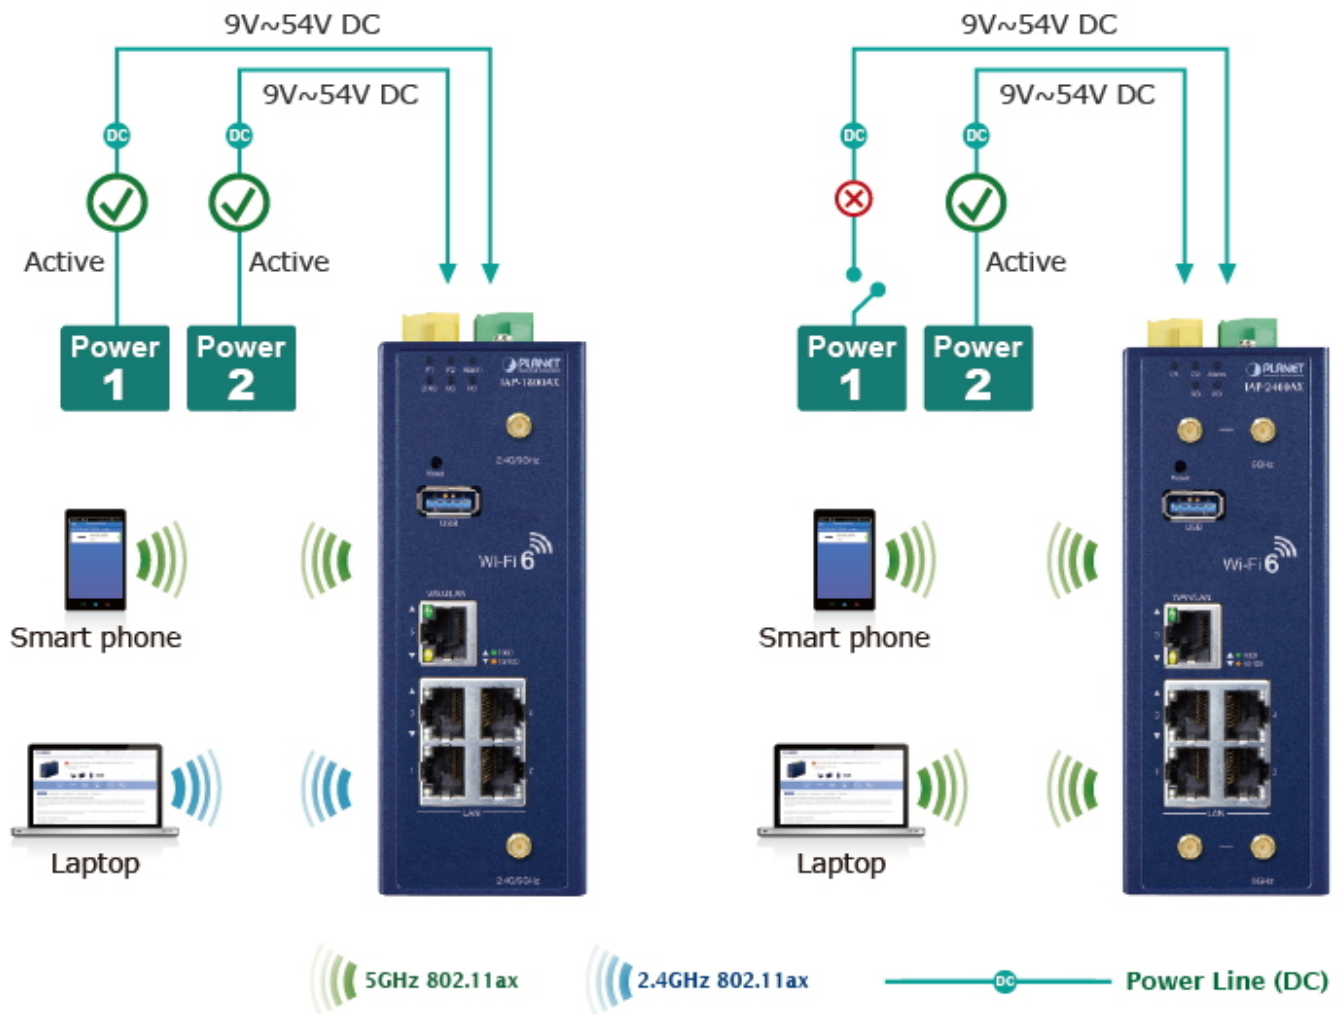

Průmyslové prvky Planet se snadno instalují na standardní DIN lištu nebo přímo na zeď a umožňují nasazení dobře známé Ethernetové technologie i v průmyslovém prostředí. Stejně tak jsou vhodné pro instalace do venkovně umístěných skříní s kolísáním pracovních teplot (typicky bezdrátové a MAN ISP aplikace).

Wi-Fi Security

WPA2 WPA

IAP Series

AP/Gateway Mode

Repeater Mode (Universal)

Repeater Mode (PtP)

Repeater Mode (PtMP)

5GHz 802.11ax 2.4GHz 802.11ax

Setup Wizard for Multiple Modes

Home Dashboard for Wi-Fi Status

Wi-Fi Statistics

Non-stop 802.11ax Wireless Service Dual Power Input with Auto Failover

Fault Alarm Feature

DC
Power Failure

or

RJ45
Connection Link Down

Digital Input

Digital Output

Seamless Roaming

[Ostatní download](#)