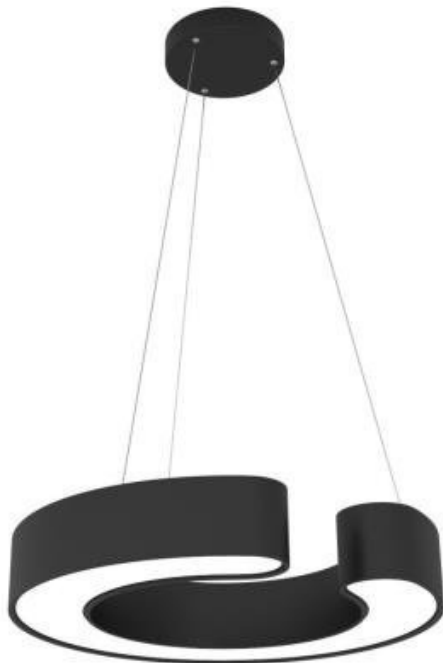

IMMAX NEO CÉČKO 43W ČERNÉ

Cena celkem:	5 899 Kč (bez DPH: 4 875 Kč)
Běžná cena:	6 489 Kč
Ušetříte:	590 Kč
Kód zboží:	OSVIMM1217
Part No.:	07134L
Záruka:	36 měs.
Stav:	Nové zboží

Popis**IMMAX NEO CÉČKO 43 W**

Designové LED **závěsné** stropní svítidlo pro chytrou domácnost. Tvar připomínající písmeno C a robustnější provedení zaujme na první pohled a zároveň skvěle zapadne do každého moderního interiéru. Svítidlo lze propojit s chytrou bránou **IMMAX NEO PRO** a ovládat celou síť domácích světelných zdrojů skrze dálkový ovladač či aplikaci v mobilním telefonu. I na dálku tak můžete vytvořit ideální osvětlení, změnit barvu světla od teplé bílé po studenou či nastavit vlastní světelný režim. Svítidlo využívá platformu TUYA a pracuje na technologii Zigbee 3.0. Navíc je plně kompatibilní se systémy Philips HUE, Tahoma, Lidl, Ikea a **podporuje hlasové asistenty** Amazon Alexa, Google Assistant a Apple Siri. Dálkový ovladač **Zigbee 3.0** je součástí balení.

tuya

ZÁKLADNÍ SPECIFIKACE

Příkon: 43 W

Světelný tok: 3150 lm

Barevná teplota: 2700 - 6500 K

Index podání barev: >86

Stmívání: ano

Minimální životnost: 50000 hodin

Materiál: kov + plast

Vstupní napětí: AC 100 - 240 V

Rozměry: 600 x 600 x 100 mm

Délka závěsu: 1200 mm

Barva: černá

Energetická třída (EEI): F

TuyaSmart:

[Aplikace pro Android](#)