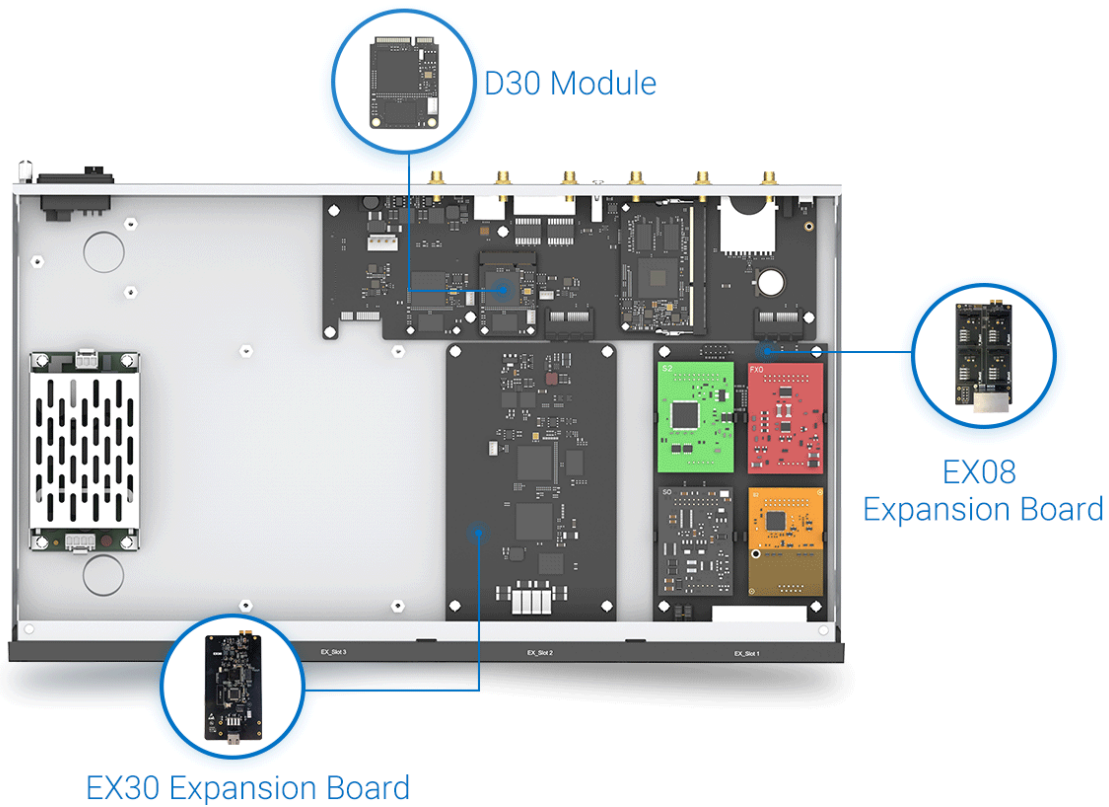

## YEASTAR EX08 ROZŠIŘUJÍCÍ KARTA

Cena celkem:	<b>2 139 Kč</b> <b>(bez DPH: 1 768 Kč)</b>
Běžná cena:	<b>2 353 Kč</b>
Ušetříte:	<b>214 Kč</b>
Kód zboží:	TLIYES1022
Part No.:	10000169
Záruka:	3 roky / roků
Stav:	Nové zboží

### Yeastar EX08 rozšiřující karta

Po vložení této karty do ústředny Yeastar S100 nebo S300 získáte možnost **rozšíření ústředny o 4 moduly** typu S2 (2x analogový telefon), O2 (2x analogová linka), SO (1x an. telefon, 1x an. linka), BRI (2x ISDN2) nebo GSM (1x GSM kanál, modul verze SIM800).

Do ústředny S100 lze vložit max. 2 karty EX08, do S300 V2 max. 3 karty EX08 a do S300 V4 max. 2 karty EX08.

## ZÁKLADNÍ SPECIFIKACE

**Funkce:** rozšiřující karta pro volitelné moduly

**Kompatibilní moduly:** S2, O2, SO, BRI, GSM

**Kompatibilita:** Yeastar S100, S300

Možné kombinace rozšiřujících karet pro ústřednu S100 a S300 V4: