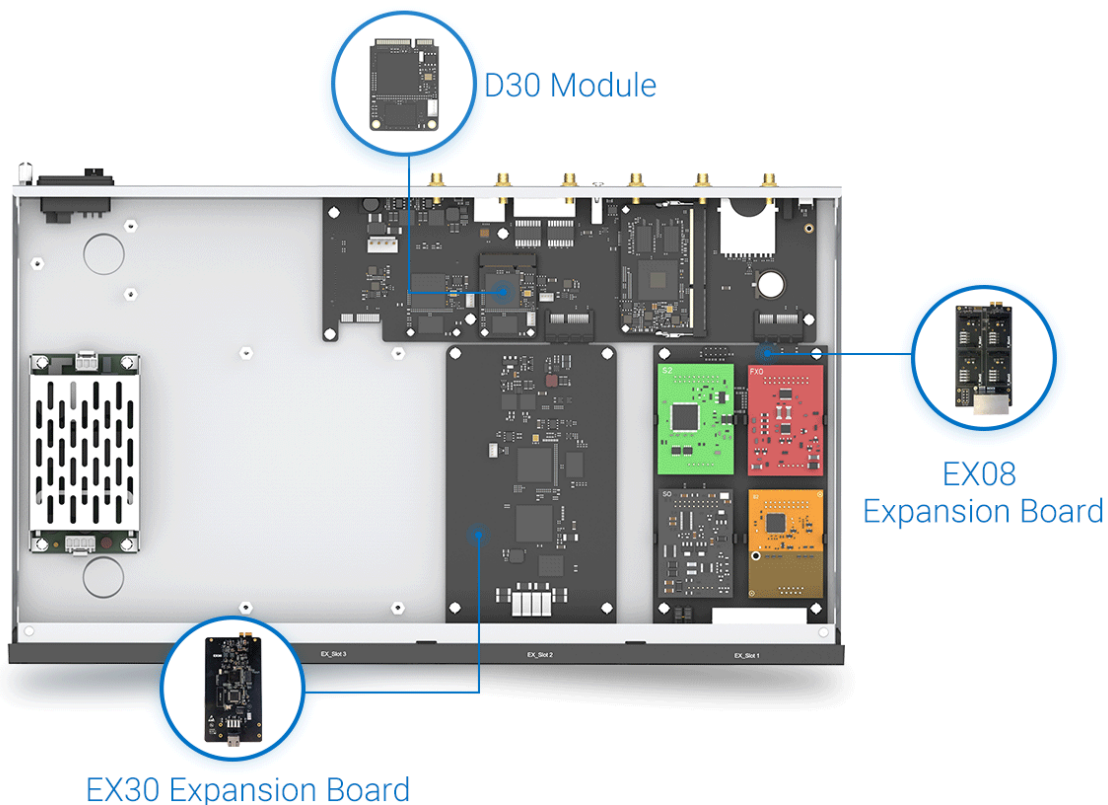

4G/LTE modul sloužící **pro směrování příchozích/odchozích hovorů přes mobilního operátora** nebo zasílání **SMS**. Modul je kompatibilní se všemi ústřednami Yeastar série S a P.

Přidáním tohoto modulu do ústředny Yeastar řady S a P získáte:

4G LTE modul pracuje v pásmech:

LTE FDD - B1/B3/B5/B7/B8/B20

LTE TDD - B38/B40/B41

WCDMA - B1/B5/B8

[Podporované oblasti a mobilní operátoři](#)

Tento modul je možné použít v ústřednách Yeastar řady S (S20, S50, S100, S300) nebo P (P550, P560, P570) a disponuje jedním SIM slotem.

Pro ústředny Yeastar S100, Yeastar S300, Yeastar P560 a Yeastar P570 je pro instalaci rozšiřujícího modulu nutné použít rozšiřující kartu Yeastar EX08.

ZÁKLADNÍ SPECIFIKACE

Funkce: směrování hovorů přes mobilního operátora, 1x SIM slot