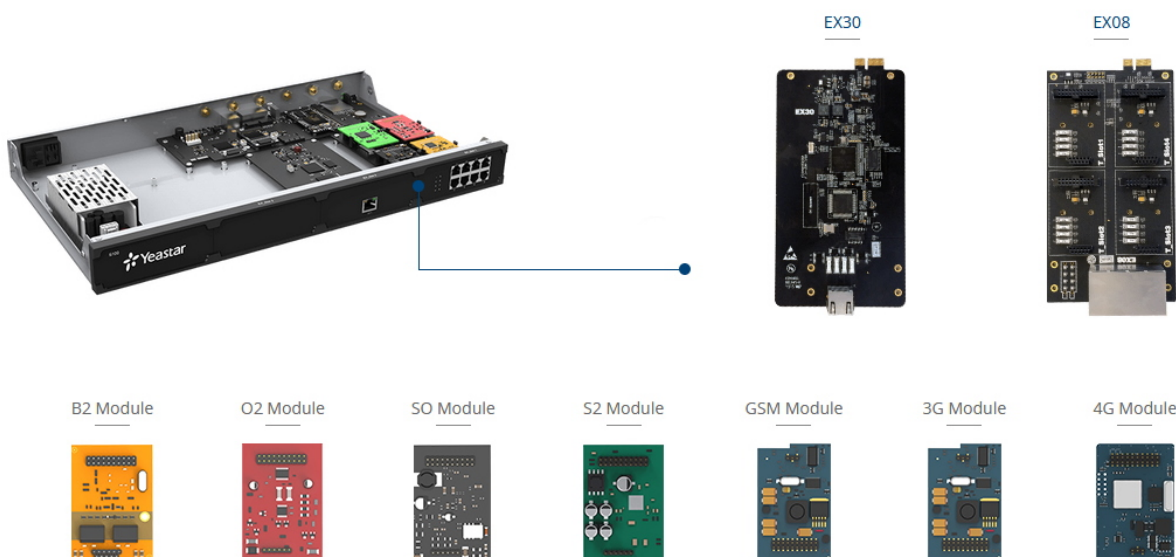

YEASTAR 4G/LTE MODUL

Cena celkem:	8 449 Kč
	(bez DPH: 6 983 Kč)
Běžná cena:	9 294 Kč
Ušetříte:	845 Kč
Kód zboží:	TLIYES1024
Part No.:	10000175
Záruka:	3 roky / roků
Stav:	Nové zboží

Popis

Yeastar 4G/LTE modul

4G/LTE modul sloužící **pro směrování příchozích/odchozích hovorů přes mobilního operátora** nebo zasílání **SMS**. Modul je kompatibilní se všemi ústřednami Yeastar série S a P.

Přidáním tohoto modulu do ústředny Yeastar řady S a P získáte:

4G LTE modul pracuje v pásmech:

LTE FDD - B1/B3/B5/B7/B8/B20

LTE TDD - B38/B40/B41

WCDMA - B1/B5/B8

[Podporované oblasti a mobilní operátoři](#)

Tento modul je možné použít v ústřednách Yeastar řady S (S20, S50, S100, S300) nebo P (P550, P560, P570) a disponuje jedním SIM slotem.

Pro ústředny Yeastar S100, Yeastar S300, Yeastar P560 a Yeastar P570 je pro instalaci rozšiřujícího modulu nutné použít rozšiřující kartu Yeastar EX08.

ZÁKLADNÍ SPECIFIKACE

Funkce: směrování hovorů přes mobilního operátora, 1x SIM slot