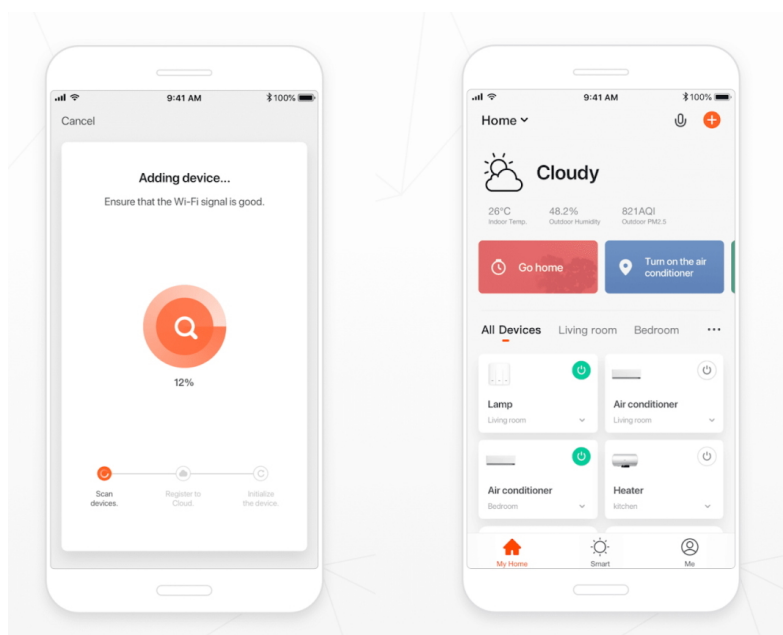

Záruka:

24 měs.

Stav:

Nové zboží

Popis

IMMAX NEO E14 6 W RGB+CCT

Chytrá, **stmívatelná**, barevná LED žárovka umožňuje **nastavení barvy a jasu** světla dle aktuální potřeby. Kromě **RGB** barevné škály je možné měnit také teplotu světla od teplé až po studenou bílou. Žárovka je založena na bezpečné a spolehlivé bezdrátové komunikaci **Wi-Fi**. Samozřejmostí je kompatibilita se systémy iOS či Android a hlasovým ovládáním přes Amazon Alexa, Google Assistant nebo Apple Siri.

ZÁKLADNÍ SPECIFIKACE

Patice: E14

Příkon: 6 W

Svítivost: 470 lm (odpovídá klasické žárovce s výkonem 40 W)

Barva světla: RGB + teplá - studená bílá

Barevná teplota: 2700 - 6500 K

Stmívání: ano

Životnost: 25000 hodin

Vstupní napětí: 230 V AC

Úhel světelného paprsku: 200°

Barva: bílá

Energetická třída (EEI): F

TuyaSmart:

[Aplikace pro Android](#)

[Aplikace pro iOS](#)
