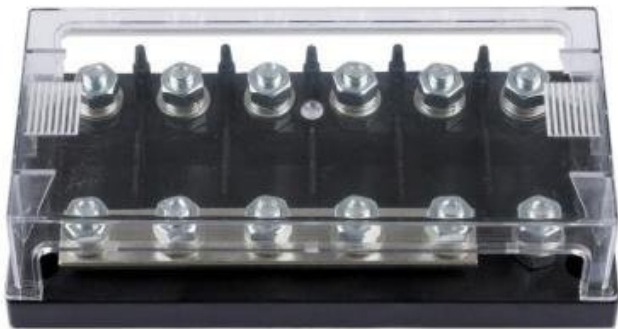

VICTRON 6CESTNÝ DRŽÁK PRO POJISTKY MEGA-FUSE

Cena celkem:

885 Kč

(bez DPH: 731 Kč)

Běžná cena:

973 Kč

Ušetříte:

88 Kč

Kód zboží:

ELEGWL0170

Part No.:

CIP050060000

Záruka:

60 měs.

Stav:

Nové zboží

Popis

Victron 6cestný držák pro pojistky MEGA-fuse

Držák **pro až 6 pojistek Mega** o maximálních proudech **60-500 A při 32 V nebo 125-300 A při 58 V**. Snímatelná průhledná krytka. Pojistky se v držáku připevňují na dvojici šroubů M8. Určeno pro připevnění na zeď nebo jiný pevný podklad. Standardně se umísťuje mezi akumulátor a odběrné zařízení (např. měnič/nabíječka MultiPlus, Quattro atd.)

ZÁKLADNÍ SPECIFIKACE

Barva: černá

Materiál: plast

Rozměry: 181,5 x 88 x 50,9 mm