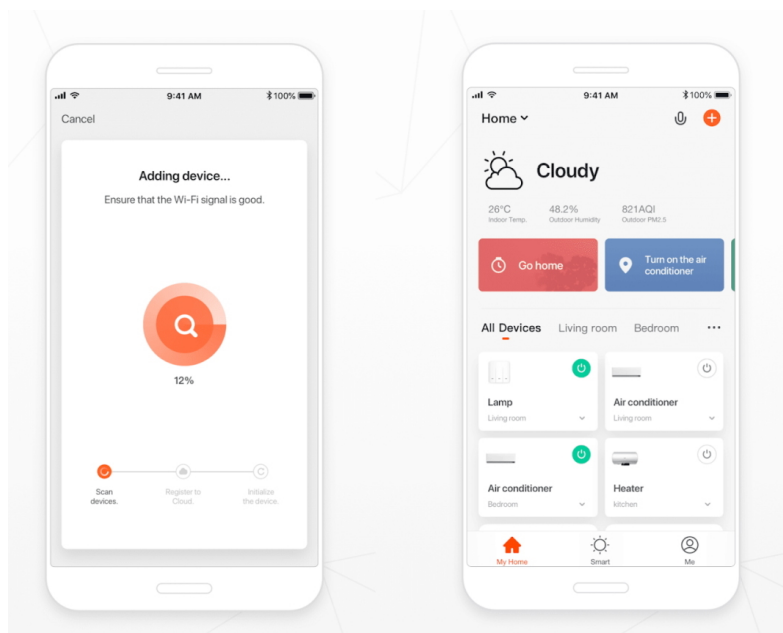

24 měs.

Stav:

Nové zboží

Popis

IMMAX NEO LITE SMART venkovní vypínač

Venkovní vypínač pro chytrý dům umožňuje **vzdáleně ovládat světelná a jiná el. zařízení** a mít tak domácnost pod kontrolou. K nastavení je nutná aplikace IMMAX NEO PRO, která je kompatibilní s iOS, Android, TUYA a hlasovými asistenty Amazon Alexa, Apple Siri zkratky a Google Assistant. Vypínač je odolný vůči vodě i ostatním přírodním podmínkám dle certifikace **IP68**.