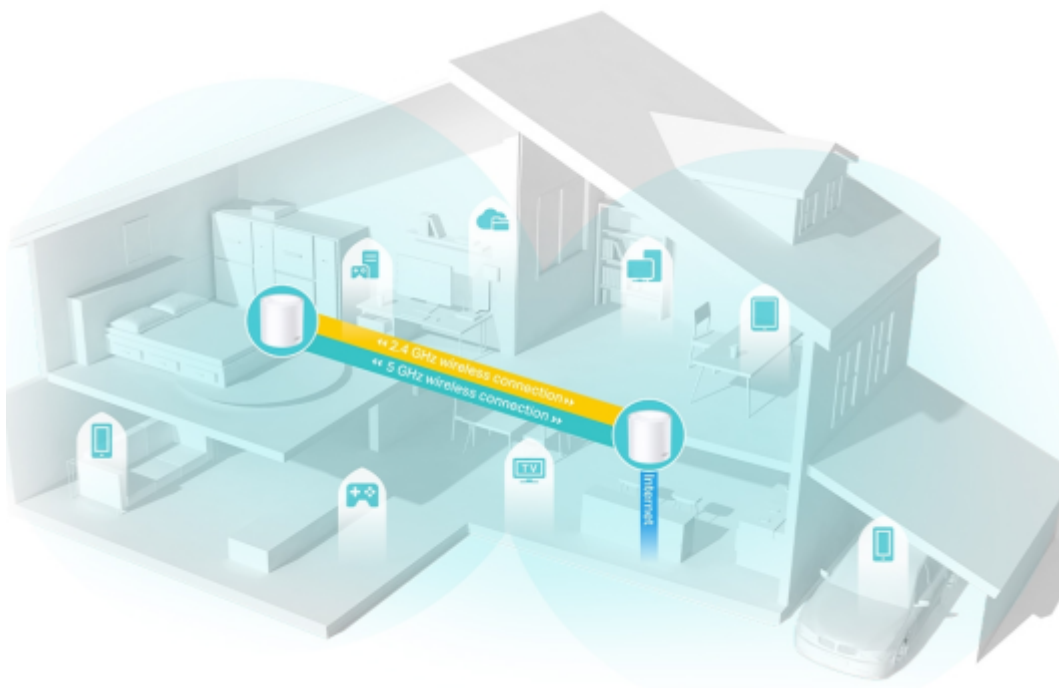

Deco X50 využívá systém více jednotek k dosažení bezproblémového celoplošného Wi-Fi pokrytí - eliminuje slabé oblasti signálu jednou provždy! Pro pokrytí menších oblastí může jednotka fungovat i samostatně. Díky pokročilé technologii **Deco Mesh** spolupracují jednotky na vytvoření jednotné sítě s jediným názvem sítě.

System jednotek Deco X50 poskytuje rychlé a stabilní spojení rychlostí **až 3000 Mb/s** s podporou standardu **802.11ax (Wi-Fi 6)** a je tak ideální pro pokrytí celé domácnosti bezdrátovým signálem (součástí balení jsou 2 jednotky). Mezi další výhody patří také **kompatibilita s hlasovým ovládáním Amazon Alexa**.

Pokrytí celé domácnosti: zabiják mrtvých zón Wi-Fi

S čistším a silnějším signálem vylepšeným funkcí BSS Color a technologií Beamforming jednotka Deco X50 rozšiřuje Wi-Fi pokrytí v celé domácnosti a zvyšuje jeho výkon. Bezdrátová připojení a volitelné páteřní připojení ethernet pracují společně na propojení jednotek Deco, díky čemuž bude vaše síť rychlejší a zajistí nepřerušované připojení všech zařízení. Chcete větší pokrytí? Prostě přidejte další jednotku Deco.

Ultra vysoké přenosové rychlosti Mesh Wi-Fi 6

Díky vybavení technologií Wi-Fi 6 je Deco Wi-Fi Mesh systém pokrývající celou domácnost navržen k tomu, aby poskytoval výrazné zlepšení v pokrytí, rychlosti a celkové kapacitě. Pořídte si nejnovější Wi-Fi Mesh systém a získejte výhody sítě budoucnosti, která poskytuje vyšší přenosovou rychlost a připojí více zařízení.