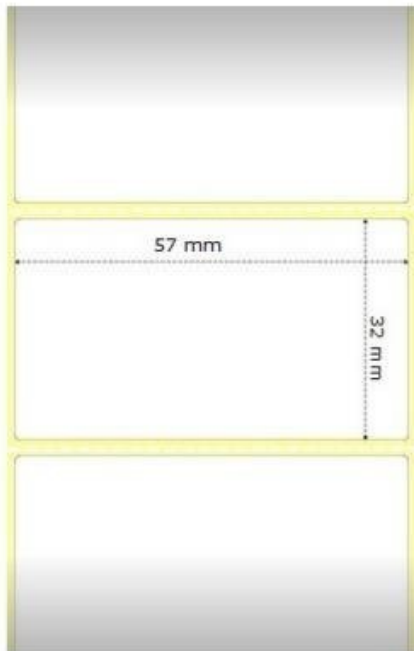

## ZEBRA Z-SELECT 2000D 57×32MM

Cena celkem:

**330 Kč**  
**(bez DPH: 273 Kč)**

Běžná cena:

**363 Kč**

Ušetříte:

**33 Kč**

Kód zboží:

### ZEBRA Z-Select 2000D 57 × 32 mm

Originální role samolepících štítků o velikosti 57 × 32 mm pro tiskárny ZEBRA. Role obsahuje 2100 štítků.

**Uvedená cena je za 1 kus. Odběr je možný pouze po baleních (12 ks, 24 ks, 36 ks atd.).**

#### ZÁKLADNÍ SPECIFIKACE

**Typ:** role

**Barva:** bílá

**Rozměry štítků:** 57 × 32 mm

**Počet kusů:** 2100

**Pro tiskárny:** ZEBRA GC420d, GC420t, GK420d, GK420t, GT800, GX420d, GX420t, GX430t, ZD220, ZD230, ZD410, ZD420d, ZD420t, ZD421d, ZD421t, ZD500, ZD620d, ZD620t, ZD621d, ZD621t