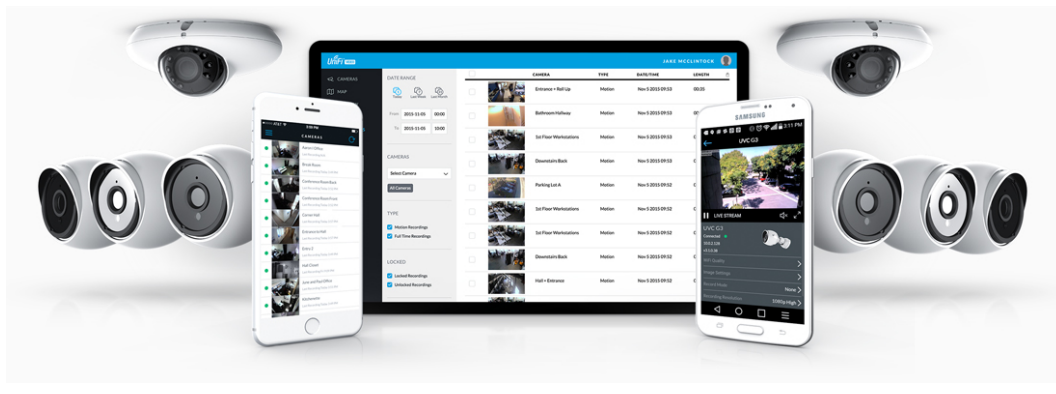

### Ubiquiti UniFi Protect Camera AI 360

**Ultraširokouhlá PTZ kamera AI 360** poskytuje čistý a ostrý obraz v **rozlišení 1920 x 1920 při 30 fps** s možností **nočního vidění** pro nepřetržitý dohled. Ideální volba pro nákupní centra, parkoviště, letiště, nádraží a další dopravní uzly. Kamera podporuje aktivní **PoE napájení dle standardu 802.3af**. Balení neobsahuje PoE injektor.

- 5 Mpx CMOS senzor a rozlišení 1920 x 1920 při 30 fps
- Úhel záběru 360°, objektiv typu „rybí oko“
- IR přísvit (noční režim)
- Digitální PTZ (pan-tilt-zoom) - otáčení a zoom
- Detekce/rozpoznání osob a vozidel
- ARM Quad-Core Cortex-A53, 2 GB LPDDR4, 8GB eMMC
- Videokompresce H.264, MJPG
- Mikrofon + reproduktor (mikrofon lze softwarově vypnout)
- Voděodolnost dle IPX4 + IK08 (antivandal)
- PoE napájení (802.3af)

Kamera je součástí produktové řady **UniFi Protect**, kde je největší předností centralizovaná správa všech zařízení v jediném softwaru. Software UniFi Protect je předinstalovaný na serveru **UniFi Protect NVR** (IPZUBT1003) pro Full HD záznam až 50 kamer, **UniFi Cloud Key Gen2 Plus** (NAOUBT1019) pro záznam až 15 kamer nebo **UniFi Dream Machine PRO** (NAAUBT1121) pro záznam až 32 kamer.

Výhoda serverů je, že spolupracují s aplikacemi pro mobilní zařízení, díky tomu můžete mít váš kamerový systém neustále pod dohledem.\*

[Aplikace UniFi Protect pro mobilní zařízení s Androidem](#)

[Aplikace UniFi Protect pro mobilní zařízení s iOS](#)