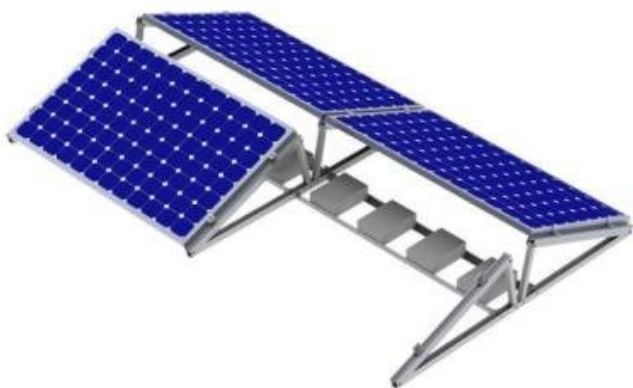

XTEND SOLARMI SCOMP-8EW35-1134

Cena celkem:	6 793 Kč
	(bez DPH: 5 614 Kč)
Běžná cena:	7 472 Kč
Ušetříte:	679 Kč
Kód zboží:	SOPGWL0329
Part No.:	SCOMP-8EW35-1134
Záruka:	26 měs.
Stav:	Nové zboží

Popis

Xtend Solarmi SCOMP-8EW35-1134

System SC pro instalaci solárních panelů na plochou střechu.

- Typ „východ-západ“
- Určeno pro ploché střechy
- Konstrukce se zátěží - neproniká do betonové střechy
- Vysoká kvalita a dlouhá životnost
- Odolná konstrukce vůči větru až do rychlost 60 m/s

ZÁKLADNÍ SPECIFIKACE

Určení: pro 8x solární panel 35 x 1134 mm (délka panelu je libovolná)

Materiál: eloxovaný hliník (6005-T5), ocel (typ 304)

Šířka základny: 2380 mm

Náklon panelů: 15°

Zatížení: < 1,4 kN/m²

Barva: stříbrná - šedá