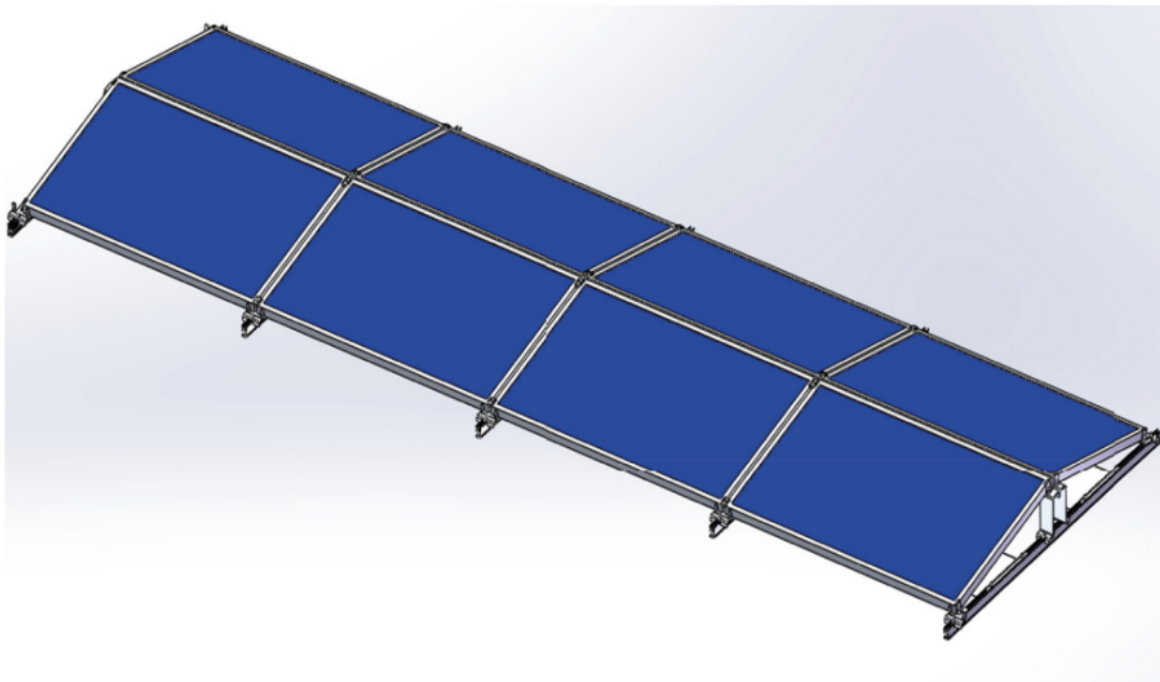

XTEND SOLARMI SCOMP-8EW35-1134

Cena celkem:	6 793 Kč
	(bez DPH: 5 614 Kč)
Běžná cena:	7 472 Kč
Ušetříte:	679 Kč
Kód zboží:	SOPGWL0329
Part No.:	SCOMP-8EW35-1134
Záruka:	26 měs.
Stav:	Nové zboží

Popis

Xtend Solarmi SCOMP-8EW35-1134

System SC pro instalaci solárních panelů na plochou střechu.

- Typ „východ-západ“
- Určeno pro ploché střechy
- Konstrukce se zátěží - neproniká do betonové střechy
- Vysoká kvalita a dlouhá životnost
- Odolná konstrukce vůči větru až do rychlost 60 m/s

ZÁKLADNÍ SPECIFIKACE

Určení: pro 8x solární panel 35 x 1134 mm (délka panelu je libovolná)

Materiál: eloxovaný hliník (6005-T5), ocel (typ 304)

Šířka základny: 2380 mm

Náklon panelů: 15°

Zatížení: < 1,4 kN/m²

Barva: stříbrná - šedá