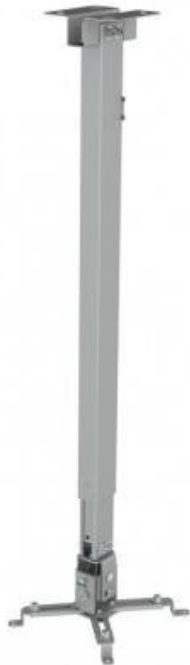

**REFLECTA TAPA 73-120CM STŘÍBRNÝ**

Cena celkem:	<b>950 Kč</b> <b>(bez DPH: 785 Kč)</b>
Běžná cena:	<b>1 045 Kč</b>
Ušetříte:	<b>95 Kč</b>
Kód zboží:	PRPREF0004
Part No.:	PR23059
Záruka:	24 měs.
Stav:	Nové zboží

**Popis****Reflecta Tapa 73-120 cm**

Ocelový držák na strop pro projektory. **Nastavitelná vzdálenost** od stropu, funkce náklonu **o  $\pm 15^\circ$**  a otočení **o  $\pm 10^\circ$**  umožňuje maximální flexibilitu zobrazení. Nosná ramena se hodí pro většinu projektorů se vzdáleností otvorů od 225 mm do 316 mm. Maximální zatížení tohoto držáku je **20 kg**. Kabele lze navíc ukrýt uvnitř sloupku.

**ZÁKLADNÍ SPECIFIKACE****Max. zatížení:** 20 kg**Vzdálenost od stropu:** 730 - 1200 mm**Rozteč montážních bodů projektoru:** 225 - 316 mm**Barva:** stříbrná