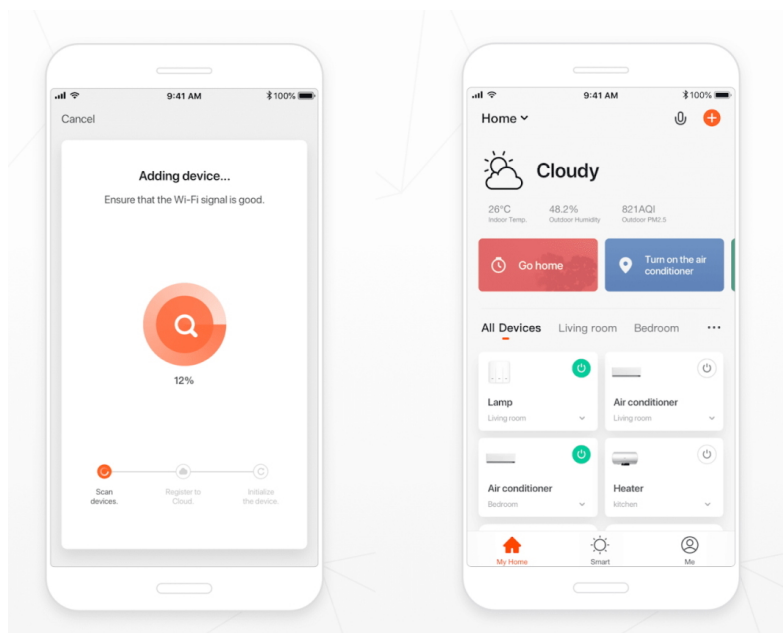

Chytrá Wi-Fi zásuvka je navržena k **ovládání elektrických spotřebičů** odkudkoliv přes internet. Můžete tak automatizovat zapínání spotřebičů či sledovat **spotřebu energie**. Vyspělá technologie bezdrátové komunikace pomocí Wi-Fi na protokolu **Tuya** umožní integraci zásuvky do aplikace **IMMAX NEO PRO**. Systém IMMAX NEO LITE je plně kompatibilní s iOS, Android, se systémem LIDL a **podporuje hlasové asistenty** Amazon Alexa, Google Assistant a Apple Siri.

**Rozměry:** 104 x 81 x 48 mm

**Barva:** bílá

---

**TuyaSmart:**

[Aplikace pro Android](#)

[Aplikace pro iOS](#)

---