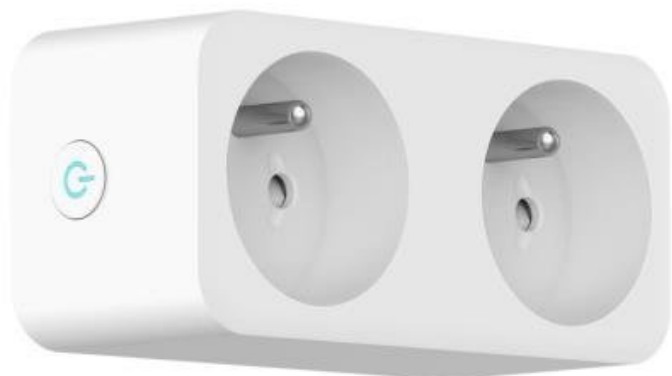

**IMMAX NEO LITE SMART VNITŘNÍ 2 ZÁSUVKA**

Cena celkem:

**599 Kč****(bez DPH: 495 Kč)**

Běžná cena:

**659 Kč**

Ušetříte:

**60 Kč**

Kód zboží:

DAZIMM1023

Part No.:

07751L

Záruka:

24 měs.

Stav:

Nové zboží

**Popis****IMMAX NEO LITE Smart vnitřní 2 zásuvka**

Chytrá Wi-Fi zásuvka je navržena k **ovládání elektrických spotřebičů** odkudkoliv přes internet. Můžete tak automatizovat zapínání spotřebičů či sledovat **spotřebu energie**. Vyspělá technologie bezdrátové komunikace pomocí Wi-Fi na protokolu **Tuya** umožní integraci zásuvky do aplikace **IMMAX NEO PRO**. Systém IMMAX NEO LITE je plně kompatibilní s iOS, Android, se systémem LIDL a **podporuje hlasové asistenty** Amazon Alexa, Google Assistant a Apple Siri.

**Rozměry:** 104 x 81 x 48 mm

**Barva:** bílá

---

**TuyaSmart:**

[Aplikace pro Android](#)

[Aplikace pro iOS](#)

---