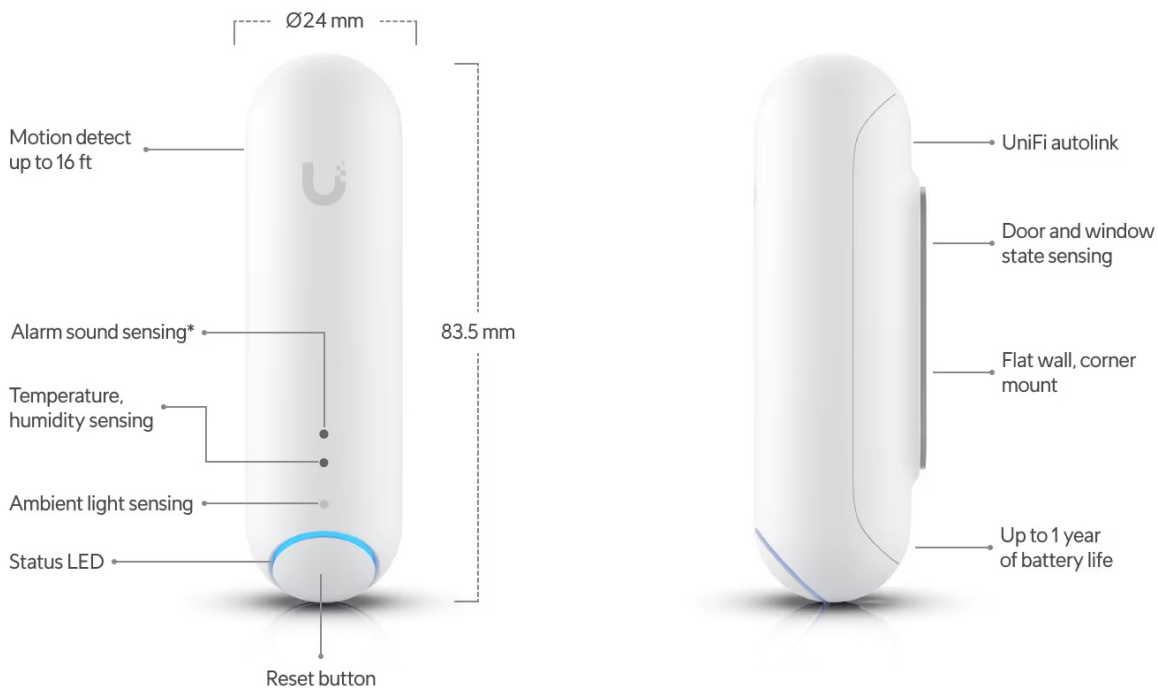

- UniFi 6 In-Wall
- UniFi 6 Enterprise
- UniFi 6 Enterprise In-Wall
- UniFi 6 Extender

Modely UniFi 6+ a UniFi 6+ Long Range nemají Bluetooth, neumožňují připojení tohoto senzoru.

ZÁKLADNÍ SPECIFIKACE

Rozhraní: Bluetooth 5.0, BLE

Napájení: Li-ion baterie CR123A

Rozměry: 83,5 x 24 x 24 mm

Barva: bílá

Manuál (montážní návod):

<https://dl.ui.com/qig/up-sense>

Datasheet:

<https://dl.ui.com/ds/up-sense_ds>

*Based on UL217 and UL2034 alarm patterns.