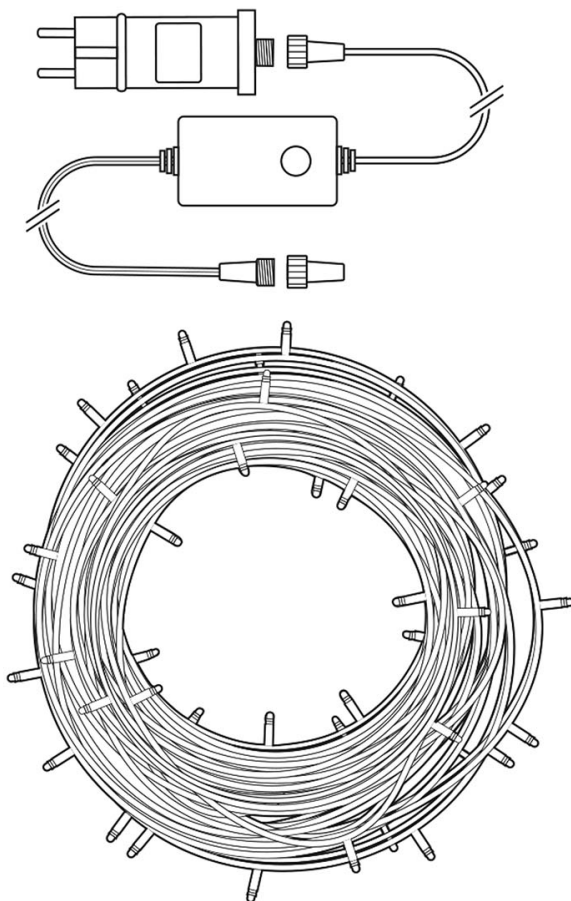

NEDIS WIFILX01W200

Cena celkem:	969 Kč (bez DPH: 801 Kč)
Běžná cena:	1 066 Kč
Ušetříte:	97 Kč
Kód zboží:	OSVNED1058
Part No.:	WIFILX01W200
Záruka:	24 měs.
Stav:	Nové zboží

Popis

Nedis WIFILX01W200

Tento chytrý LED světelný řetěz je založen na energeticky úsporné, bezpečné a spolehlivé bezdrátové technologii **Wi-Fi**. Měnit jas světla, zvolit si jeden ze 7 předdefinovaných efektů s různými druhy pohyblivých vzorů nebo režim stálého světla lze podle vkusu i nálady pomocí aplikace **Nedis SmartLife**, která je k dispozici pro operační systémy **Android** i **iOS**. Řetěz je také kompatibilní s funkcemi hlasového ovládání **Google Home** a **Amazon Alexa**. Integrovaný **mikrofon** umožňuje, aby diody reagovaly na hudbu nebo jiné zvuky. Díky **napájecímu kabelu o délce 5 metrů** se nemusíte bát, že nedosáhnete k zásuvce. Díky krytí **IP65** je vhodný pro venkovní i vnitřní použití.

ZÁKLADNÍ SPECIFIKACE

Počet LED: 200

Délka pásku: 20 m

Příkon: 2,33 W

Vstupní napětí zdroje: AC 100 - 240 V

Barva světla: teplá bílá

Možnost stmívání: ano

Stupeň krytí: IP65

Obsah balení: LED světelný řetěz, venkovní napájecí adaptér, příručka

[Aplikace pro Android](#)

[Aplikace pro iOS](#)