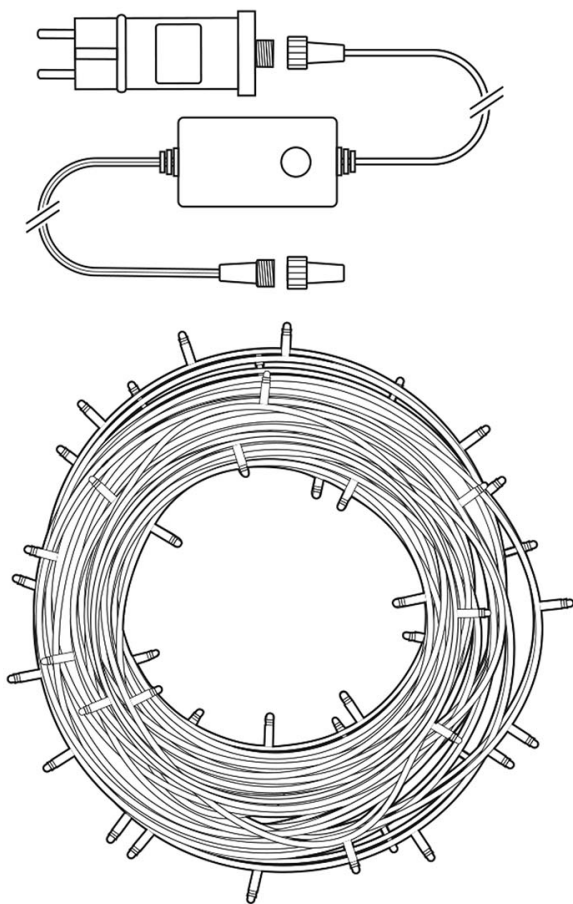

NEDIS WIFILX02W100

Cena celkem:	860 Kč (bez DPH: 711 Kč)
Běžná cena:	946 Kč
Ušetříte:	86 Kč
Kód zboží:	OSVNED1061
Part No.:	WIFILX02W100
Záruka:	24 měs.
Stav:	Nové zboží

Popis

Nedis WIFILX02W100

Tento chytrý LED světelný řetěz je založen na energeticky úsporné, bezpečné a spolehlivé bezdrátové technologii **Wi-Fi**. Měnit jas světla, zvolit si jeden z 8 předdefinovaných efektů s různými druhy pohyblivých vzorů nebo režim stálého světla lze podle vkusu i nálady pomocí aplikace **Nedis SmartLife**, která je k dispozici pro operační systémy **Android** i **iOS**. Zároveň je možné nastavit automatický režim podle časového rozvrhu, západu slunce nebo ostatních produktů Nedis SmartLife. Řetěz je také kompatibilní s funkcemi hlasového ovládání **Google Home** a **Amazon Alexa**. Integrovaný **mikrofon** umožňuje, aby diody reagovaly na hudbu nebo jiné zvuky. Díky **napájecímu kabelu o délce 5 metrů** se nemusíte bát, že nedosáhnete k zásuvce. Díky krytí **IP65** je vhodný pro venkovní i vnitřní použití.

ZÁKLADNÍ SPECIFIKACE

Počet LED: 100

Délka pásku: 10 m

Příkon: 3,21 W

Vstupní napětí zdroje: AC 100 - 240 V

Barva světla: teplá až studená bílá

Barevná teplota: 2500/ 4200/ 9000 K

Možnost stmívání: ano

Stupeň krytí: IP65

Obsah balení: LED světelný řetěz, venkovní napájecí adaptér, příručka

[Aplikace pro Android](#)

[Aplikace pro iOS](#)