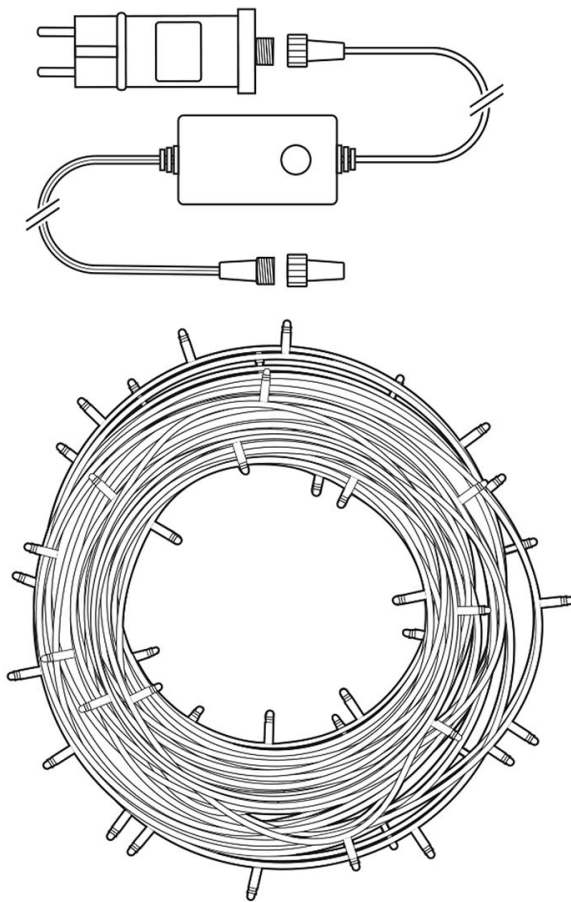

NEDIS WIFILX02W200

Cena celkem:	1 100 Kč (bez DPH: 909 Kč)
Běžná cena:	1 210 Kč
Ušetříte:	110 Kč
Kód zboží:	OSVNED1062
Part No.:	WIFILX02W200
Záruka:	24 měs.
Stav:	Nové zboží

Popis

Nedis WIFILX02W200

Tento chytrý LED světelný řetěz je založen na energeticky úsporné, bezpečné a spolehlivé bezdrátové technologii **Wi-Fi**. Měnit jas světla, zvolit si jeden z 8 předdefinovaných efektů s různými druhy pohyblivých vzorů nebo režim stálého světla lze podle vkusu i nálady pomocí aplikace **Nedis SmartLife**, která je k dispozici pro operační systémy **Android** i **iOS**. Zároveň je možné nastavit automatický režim podle časového rozvrhu, západu slunce nebo ostatních produktů Nedis SmartLife. Řetěz je také kompatibilní s funkcemi hlasového ovládání **Google Home** a **Amazon Alexa**. Integrovaný **mikrofon** umožňuje, aby diody reagovaly na hudbu nebo jiné zvuky. Díky **napájecímu kabelu o délce 5 metrů** se nemusíte bát, že nedosáhnete k zásuvce. Díky krytí **IP65** je vhodný pro venkovní i vnitřní použití.

ZÁKLADNÍ SPECIFIKACE

Počet LED: 200

Délka pásku: 20 m

Příkon: 3,21 W

Vstupní napětí zdroje: AC 100 - 240 V

Barva světla: teplá až studená bílá

Barevná teplota: 2500/ 4200/ 9000 K

Možnost stmívání: ano

Stupeň krytí: IP65

Obsah balení: LED světelný řetěz, venkovní napájecí adaptér, příručka

[Aplikace pro Android](#)

[Aplikace pro iOS](#)