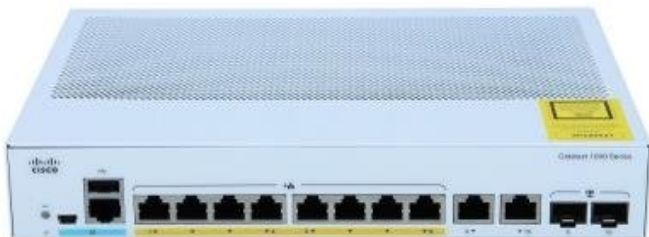

## CISCO CATALYST C1000-8P-E-2G-L

Cena celkem:

**7 668 Kč**

**(bez DPH: 6 338 Kč)**

Běžná cena:

**8 435 Kč**

Ušetříte:

**767 Kč**

Kód zboží:

NAPCSC1250

Part No.:

C1000-8P-E-2G-L

Záruka:

2147483647 doživotní

Stav:

Nové zboží

### Cisco Catalyst C1000-8P-E-2G-L

Spravovatelný switch nabízející **8 portů RJ-45** s podporou PoE+ (802.3af/at) a **2 kombo porty SFP/RJ-45** pro uplink. Celkový poskytnutý výkon pro napájení po síti může být **až 67 W**. Přepínací kapacita switche je **20 Gbps** a rychlost směrování činí **až 14,88 Mpps**.

### ZÁKLADNÍ SPECIFIKACE

**Portů:** 8x GbE RJ-45 PoE+, 2x combo 1G SFP/RJ-45, 1x RJ-45 (konzole + management), 1x mini USB typ B (konzole), 1x USB 2.0

**PoE:** ano, PoE+ (802.3af/at), budget 67 W

**Kapacita switche:** 20 Gb/s  
**Rychlost směrování:** 14,88 Mp/s  
**Rozměry:** 268 x 185 x 44 mm  
**Hmotnost:** 1,55 kg