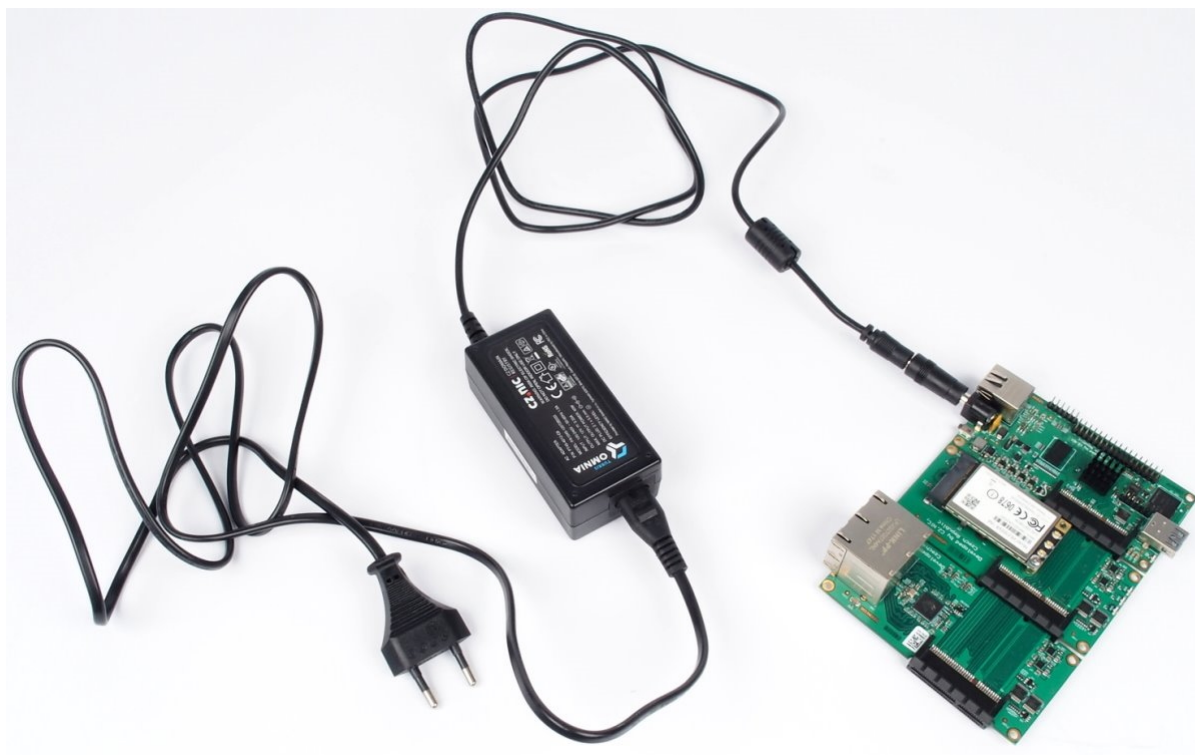

TURRIS OMNIA NAPÁJECÍ ADAPTÉR 40W

Cena celkem:

493 Kč

(bez DPH: 408 Kč)

Běžná cena:

543 Kč

Ušetříte:

49 Kč

Kód zboží:

NARCZP0001

Part No.:

RTROM01-PT45-4012-C8

Záruka:

26 měs.

Stav:

Nové zboží

Popis

Turris Omnia napájecí adaptér 40 W

Náhradní napájecí adaptér se standardním **5,5 x 2,1 mm konektorem**. Je vhodný nejen **pro zařízení Turris Omnia**, ale díky výstupnímu napětí DC 12 V také pro LED pásy. Výkon zdroje je až **40 W** a maximální výstupní proud je 3,33 A.

ZÁKLADNÍ SPECIFIKACE

Výkon: 40 W

Vstupní napětí: 100-240 V

Výstupní napětí: 12 V

Proud: max. 3,33 A

Velikost konektoru: 5,5 x 2,1 mm

Barva: černá