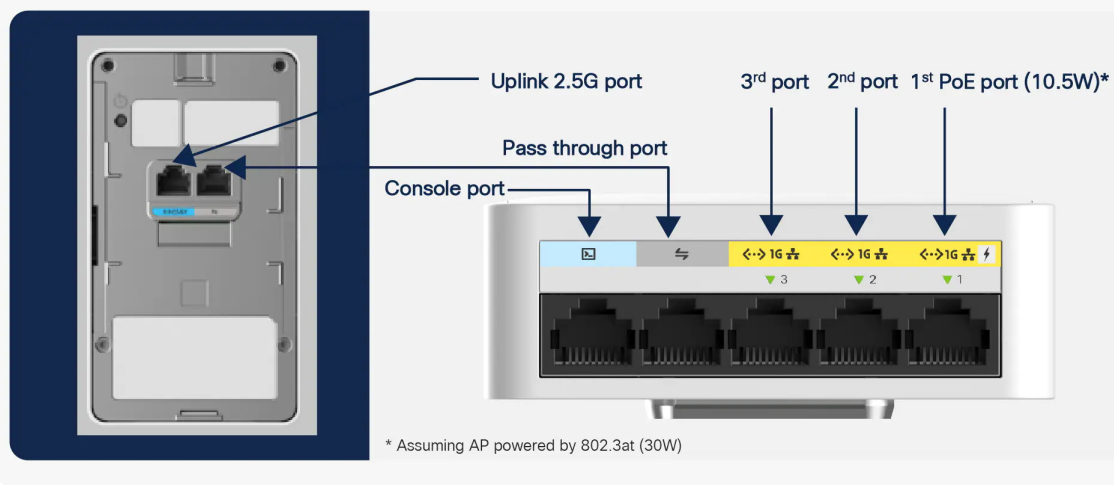

9105AXW wall plate ports

ZÁKLADNÍ SPECIFIKACE

Standard: IEEE 802.11a/b/g/n/ac/ax

Rychlost datového přenosu: až 1,488 Gb/s (80 MHz @ 5 GHz a 20 MHz @ 2,4 GHz)

Porty: 1x mGig RJ-45 (2,5 Gbps), 3x GbE RJ-45, 1x RJ-45 konzole, 1x USB 2.0, 1x PassThru port (2x RJ-45)

Frekvence: 2,4 a 5 GHz

Zabezpečení: WPA2, WPA3, AES, P/EAP, TLS/TTLS, 802.1X, MSCHAP v2, FAST, GTC, SIM (EAP-Subscriber Identity Module)

Podpora PoE: ano, aktivní PoE+ 802.3af/at

Rozměry: 160 x 90 x 32,66 mm

[Záruční podmínky](#)