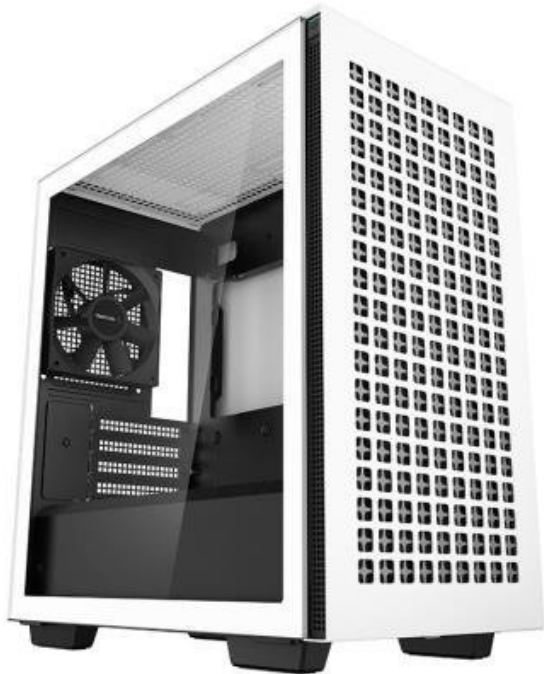

DEEPCOOL CH370 BÍLO-ČERNÁ

Cena celkem:	1 509 Kč (bez DPH: 1 247 Kč)
Běžná cena:	1 660 Kč
Ušetříte:	151 Kč
Kód zboží:	CASDPC1210
Part No.:	R-CH370-WHNAM1-G-1
Záruka:	24 měs.
Stav:	Nové zboží

Popis

DEEPCOOL CH370

Skříň formátu Middle Tower s **průhlednou bočnicí** nabízí **dvě 2,5"** pozice pro SSD disky a **dvě 3,5"** pozice pro pevné disky. Na horním panelu se nachází **dva USB 3.0 porty** a kombinovaný port sluchátek a mikrofonu. Skříň je osazena **jedním ventilátorem o velikosti 120 mm** na zadní straně. Důmyslné řešení umožňuje pohodlné umístění **až 360 mm dlouhého výměníku** vodního chlazení na přední straně. Ve skříni je dostatek prostoru pro chladič CPU do výšky až 165 mm a grafickou kartu o délce 320 mm. Zajistě potěší také **integrovaná podpora grafické karty** a výsuvný háček na sluchátka. Skříň je dodávána **bez zdroje**. Součástí je také **sada prachových filtrů**.

ZÁKLADNÍ SPECIFIKACE

Provedení skříně: Middle Tower

Interní pozice: 2x 2,5", 2x 3,5"

Kompatibilita základní desky: Micro ATX, Mini-ITX

Zdroj: bez zdroje

Konektory na horním panelu: 2x USB 3.0, 1x kombinovaný port sluchátek a mikrofonu

Rozměry: 431 x 413 x 215 mm

Barva: bílá - černá