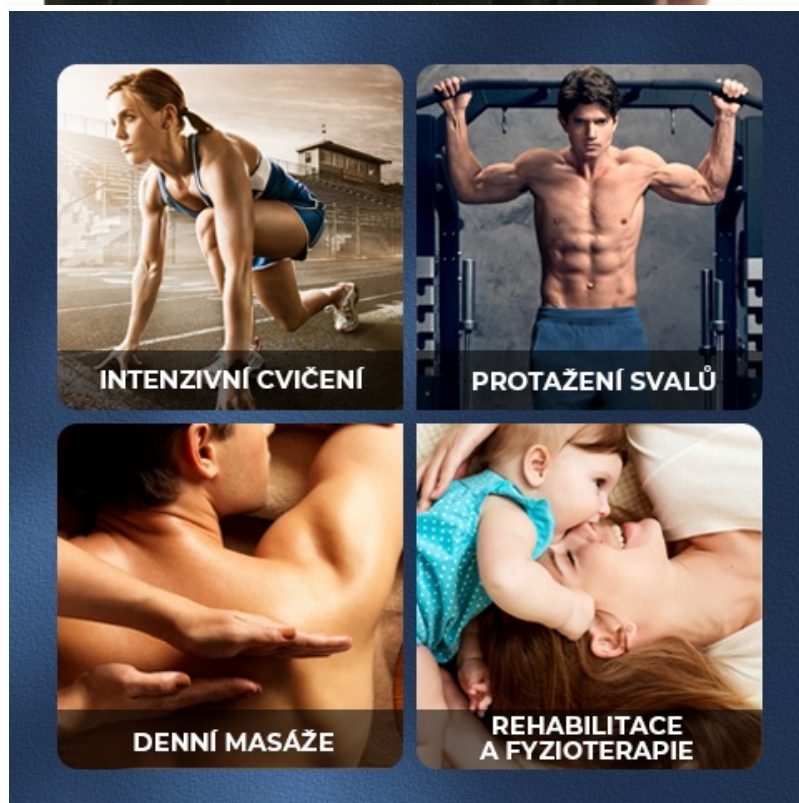

Ruční masážní zařízení v kompaktním provedení aplikuje koncentrované **tlakové pulsy** hluboko do svalové tkáně. Tyto pulsy eliminují svalové uzly, pomáhají **uvolnit svaly** a zvyšovat rozsah pohybu. Správné použití masážní pistole může rychle zkrátit dobu regenerace po výkonu a zároveň snížit napětí a případnou bolest svalů. Na výběr je ze **32 rychlostních stupňů** v rozsahu **1650 až 3200 úderů za minutu**. Inteligentní čip navíc reguluje výkon dle aktuálního tlaku na hlavici. Terapii tlakovými pulsy lze díky vestavěnému **tepelnému zdroji** doplnit o hloubkovou termickou regeneraci. Kombinace těchto dvou terapií podporuje krevní oběh a tok lymfy ve svalectech. Funkce ohřevu má **4 nastavitelné teploty** od 40 °C do 55 °C. O napájení se stará vestavěná dobíjecí baterie s celkovou kapacitou 1800 mAh, která zajistí **až 6 hodin provozu**. Nabíjení je realizováno skrze konektor **USB typu C**.

Součástí balení jsou 4 masážní hlavice, pouzdro a nabíjecí USB kabel.

ZÁKLADNÍ SPECIFIKACE