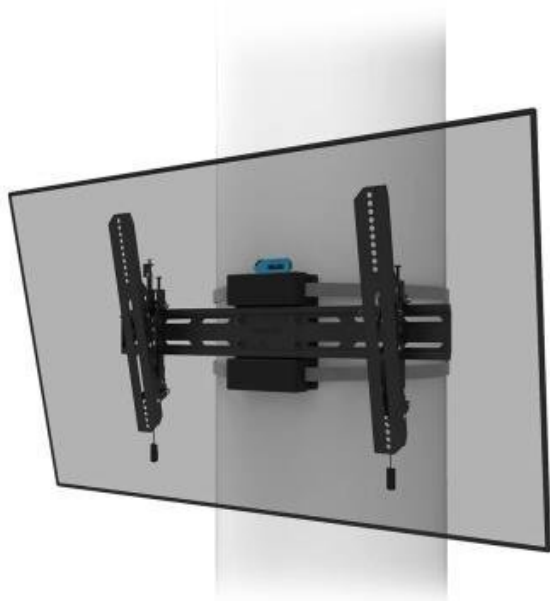

NEOMOUNTS WL35S-910BL16

Cena celkem:	6 410 Kč (bez DPH: 5 298 Kč)
Běžná cena:	7 051 Kč
Ušetříte:	641 Kč
Kód zboží:	PERNSE4011
Part No.:	WL35S-910BL16
Záruka:	60 měs.
Stav:	Nové zboží

Popis

Neomounts WL35S-910BL16

Sklopný sloupový držák pro obrazovky s úhlopříčkou **od 40" do 75"** s maximální hmotností **50 kg**. Univerzální technologie naklonění umožňuje vytvořit optimální pozorovací úhel. Držák je vhodný pro oválné, čtvercové i obdélníkové sloupky o průměru **25 až 100 cm**. Lze jej také v případě potřeby uzamknout dodaným šroubem proti krádeži nebo visacím zámkem (není součástí). Držák je vybaven šikvným magnetickým systémem vytažení a uvolnění, který vám umožní připevnit televizor mrknutím oka a zajistit jej bezpečným a pevným způsobem. Ráčnová svorka zajišťuje snadnou instalaci, stejně jako samostatná **vodováha**, která je součástí balení.

ZÁKLADNÍ SPECIFIKACE

Velikost obrazovky: 40"-75"

Maximální nosnost: 50 kg

Vzdálenost obrazovky od zdi: 69 mm

Rozměry VESA: 300 × 100, 300 × 200, 300 × 300, 350 × 350, 400 × 200, 400 × 300, 400 × 400, 440 × 400, 500 × 400, 600 × 200, 600 × 300, 600 × 400 mm

Náklon: 0° až +12°

Rotace: -3° až +3°

Materiál: ocel

Barva: černá