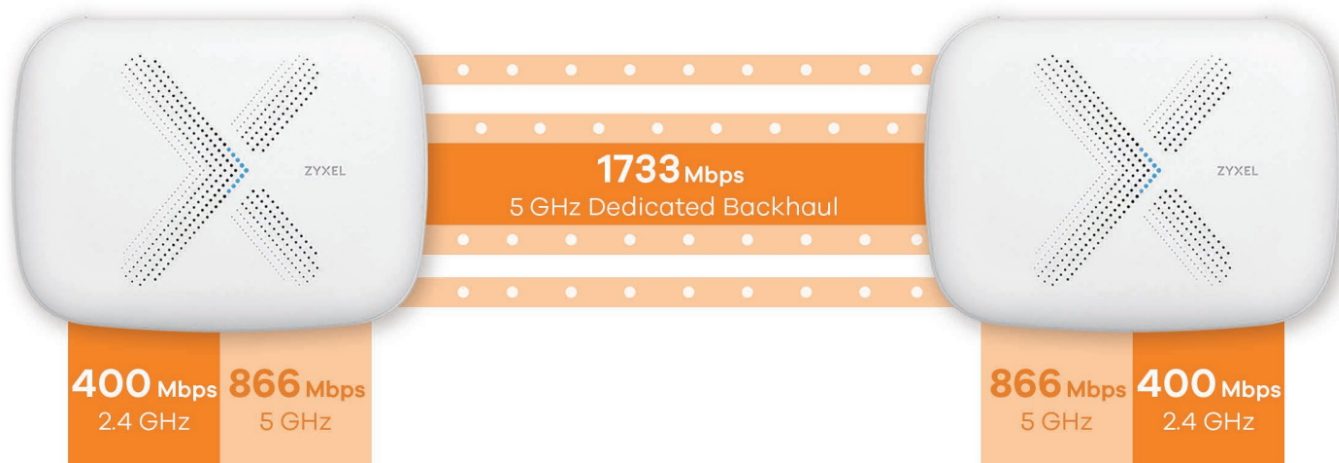

**ZYXEL Multy X**

Cena celkem:	<b>5 490 Kč</b> <b>(bez DPH: 4 537 Kč)</b>
Běžná cena:	<b>6 039 Kč</b>
Ušetříte:	<b>549 Kč</b>
Kód zboží:	NETZXL0038
Part No.:	WSQ50-EU0101F
Záruka:	24 měs.
Stav:	Nové zboží

**Popis****ZyXEL Multy X**

Přístupový bod pracující v pásmech **2,4 GHz a 5 GHz**, podporuje standardy **802.11a/b/g/n/ac/ac-wave2**. V pásmu 2,4 GHz dosahuje přenosových rychlostí **až 400 Mbit/s**, v pásmu 5 GHz **až 866 Mbit/s** a ve vyhrazeném pásmu 5 GHz (mezi jednotkami Multy) **až 1733 Mbit/s**. Díky tomu nabídne výkonnou bezdrátovou síť, která poskytuje nejen lepší pokrytí, ale také rychlé bezdrátové připojení. Technologie **Beamforming** a devět antén s vysokým ziskem společně přizpůsobují pokrytí Wi-Fi tak, aby se dokonale přizpůsobilo vaší domácnosti a soustředilo sílu signálu na každé zařízení. Technologie **MU-MIMO** zvýší rychlost, datovou propustnost a umožňuje obsloužit **více zařízení současně**. Z portů jsou k dispozici **tři GbE RJ-45 LAN, jeden GbE RJ-45 WAN/LAN a jeden USB 2.0 port**.

Balení obsahuje **jednu jednotku Multy X**, která pokryje Wi-Fi signálem plochu až **až 232 m<sup>2</sup>**. Přidáním další jednotky lze toto pokrytí zvýšit na **až 464 m<sup>2</sup>**. Maximálního pokrytí **až 696 m<sup>2</sup>** je možné dosáhnout pomocí tří jednotek.

### Získejte rychlý internet, který si zasloužíte

Třípásmový bezdrátový systém Multy dosahuje maximální rychlosti přenosu prostřednictvím vyhrazeného 5 GHz připojení mezi svými uzly. Výsledkem je výkonná bezdrátová síť, která poskytuje nejen lepší pokrytí, ale také rychlé bezdrátové připojení.