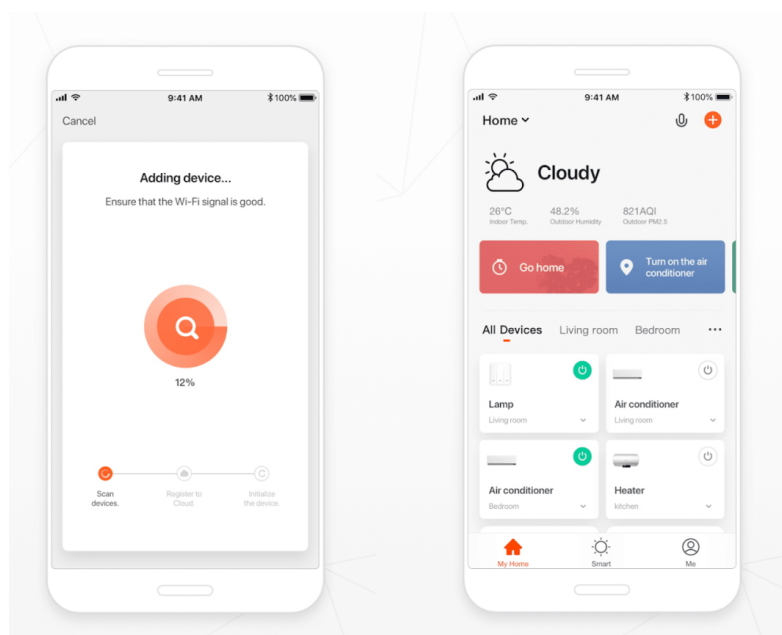

### IMMAX NEO FINO 80 cm 60 W

Designové LED závěsné stropní svítidlo ideální např. pro osvětlení jídelního stolu. Svítidlo lze propojit s chytrou bránou **IMMAX NEO** a ovládat tak celou síť domácích světelných zdrojů skrze dálkový ovladač či aplikaci v mobilním telefonu. Dálkový ovladač **Zigbee 3.0** je součástí balení. Systém je **kompatibilní s iOS, Android, Amazon Alexa, Apple Siri, Google Assistant, Tuya, Philips HUE či Somfy.**