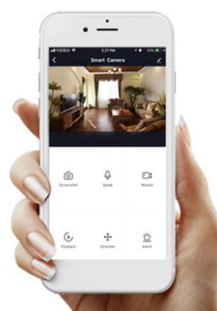

### IMMAX NEO FINO 80 cm 60 W

Designové LED závěsné stropní svítidlo ideální např. pro osvětlení jídelního stolu. Svítidlo lze propojit s chytrou bránou **IMMAX NEO** a ovládat tak celou síť domácích světelných zdrojů skrze dálkový ovladač či aplikaci v mobilním telefonu. Dálkový ovladač **Zigbee 3.0** je součástí balení. Systém je **kompatibilní s iOS, Android, Amazon Alexa, Apple Siri, Google Assistant, Tuya, Philips HUE či Somfy.**