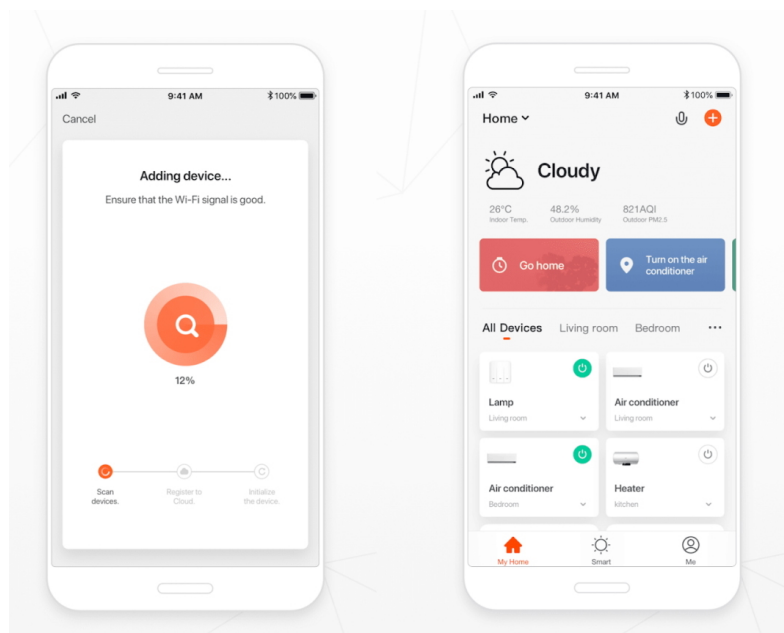

36 měs.

Stav:

Nové zboží

Popis

IMMAX NEO FINO 80 cm 60 W

Designové LED závěsné stropní svítidlo ideální např. pro osvětlení jídelního stolu. Svítidlo lze propojit s chytrou bránou **IMMAX NEO** a ovládat tak celou síť domácích světelných zdrojů skrze dálkový ovladač či aplikaci v mobilním telefonu. Dálkový ovladač **Zigbee 3.0** je součástí balení. Systém je **kompatibilní s iOS, Android, Amazon Alexa, Apple Siri, Google Assistant, Tuya, Philips HUE či Somfy.**