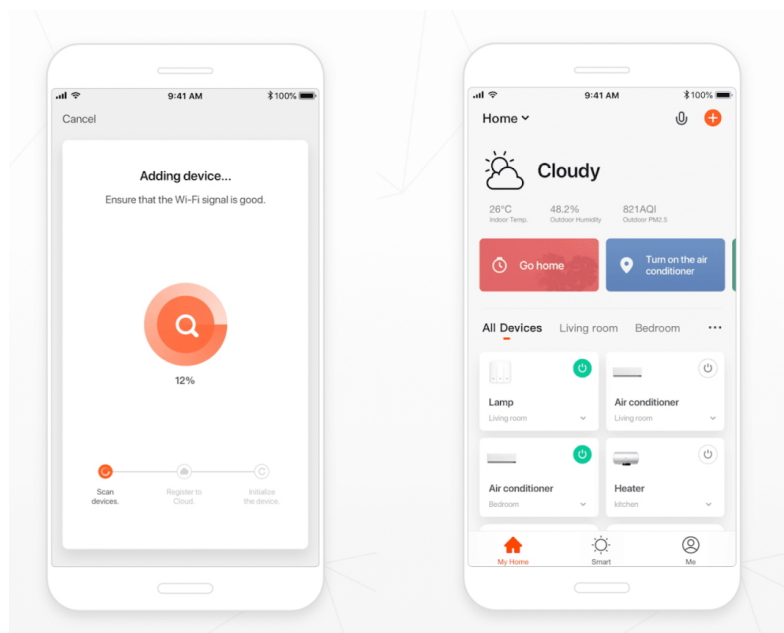

Záruka:

36 měs.

Stav:

Nové zboží

Popis

IMMAX NEO FINO 60 + 80 cm 93 W

Designové LED závěsné stropní svítidlo ideální např. pro osvětlení jídelního stolu. Svítidlo lze propojit s chytrou bránou **IMMAX NEO** a ovládat tak celou síť domácích světelných zdrojů skrze dálkový ovladač či aplikaci v mobilním telefonu. Dálkový ovladač **Zigbee 3.0** je součástí balení. Systém je **kompatibilní s iOS, Android, Amazon Alexa, Apple Siri, Google Assistant, Tuya, Philips HUE či Somfy.**