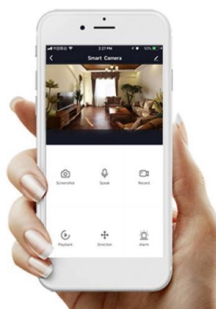

Záruka:

36 měs.

Stav:

Nové zboží

Popis

IMMAX NEO FINO 60 + 80 cm 93 W

Designové LED závěsné stropní svítidlo ideální např. pro osvětlení jídelního stolu. Svítidlo lze propojit s chytrou bránou **IMMAX NEO** a ovládat tak celou síť domácích světelných zdrojů skrze dálkový ovladač či aplikaci v mobilním telefonu. Dálkový ovladač **Zigbee 3.0** je součástí balení. Systém je **kompatibilní s iOS, Android, Amazon Alexa, Apple Siri, Google Assistant, Tuya, Philips HUE či Somfy.**