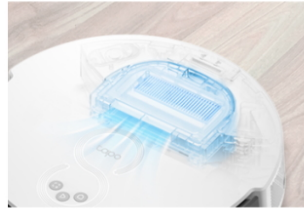

HEPA Filter

zachytí 99,9 % alergenů o velikosti
pouhých 0,3 mikronu.