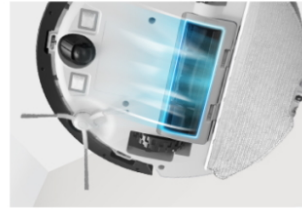

zachytí 99,9 % alergenů o velikosti  
pouhých 0,3 mikronu.

**Plovoucí vstup sání**

přiléhá těsně k podlaze, aby se vysál  
prach i z mezer.

**Odnímatelný hlavní kartáč**

usnadňuje čištění zachycených vlasů či  
chlupů a zjednodušuje údržbu.