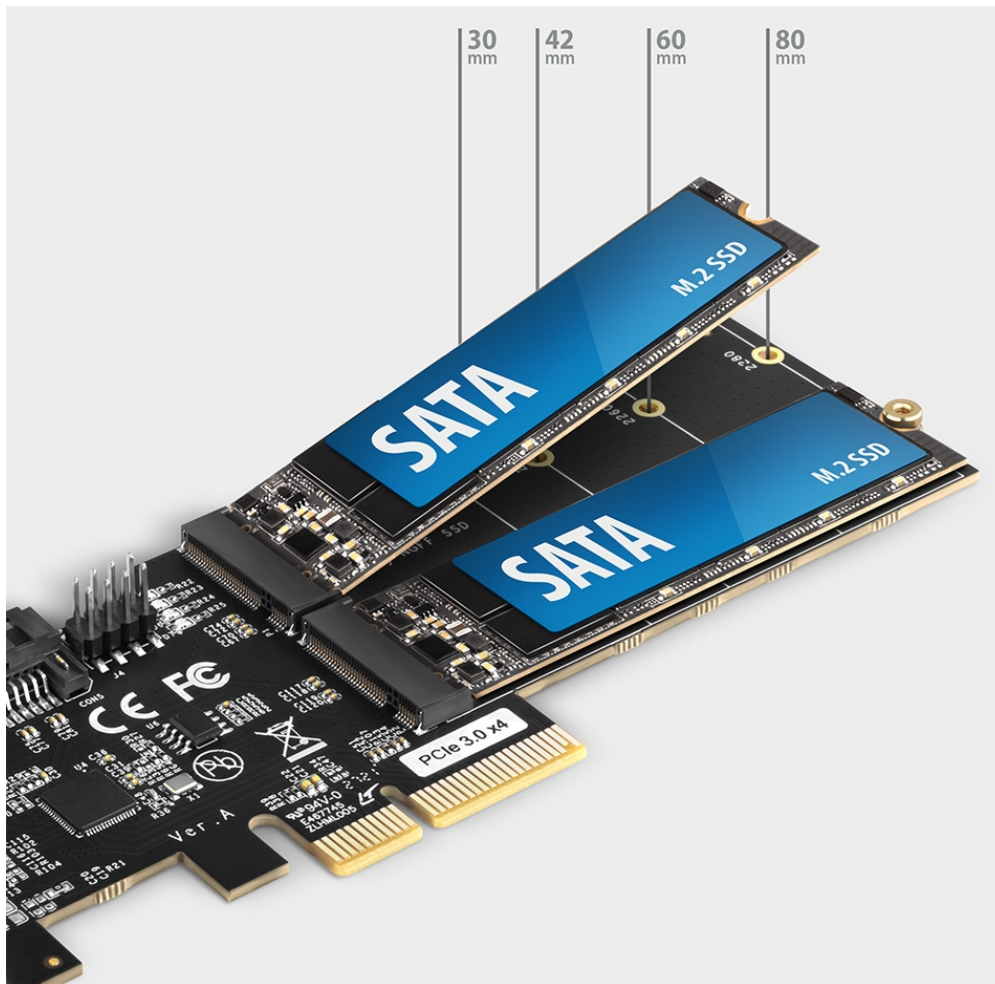

Rentario s.r.o. (elenet.cz)

obchod@elenet.cz

(+420) 722 525 016

22.07.24 21:22:26

AXAGON PCES-SA4M2

Cena celkem:

859 Kč

(bez DPH: 710 Kč)

Běžná cena:

945 Kč

Ušetříte:

86 Kč

Kód zboží:

RADAXA1095

Part No.:

PCES-SA4M2

Záruka:

24 měs.

Stav:

Nové zboží

Popis

AXAGON PCES-SA4M2

Řadič do slotu PCIe x2 pro připojení **dvou M.2 disků** do velikosti **až 80 mm**. Adaptér je napájen přímo z PCIe sběrnice, není nutné externí napájení.

Navíc nabízí také **dvojici nezávislých SATA portů** pro rozšíření vašeho počítače např. o pevné disky či optickou mechaniku.

Díky přibalené **low profile záslepce** lze řadič osadit jak do standardní, tak i do nízkoprofilové PC skříně.