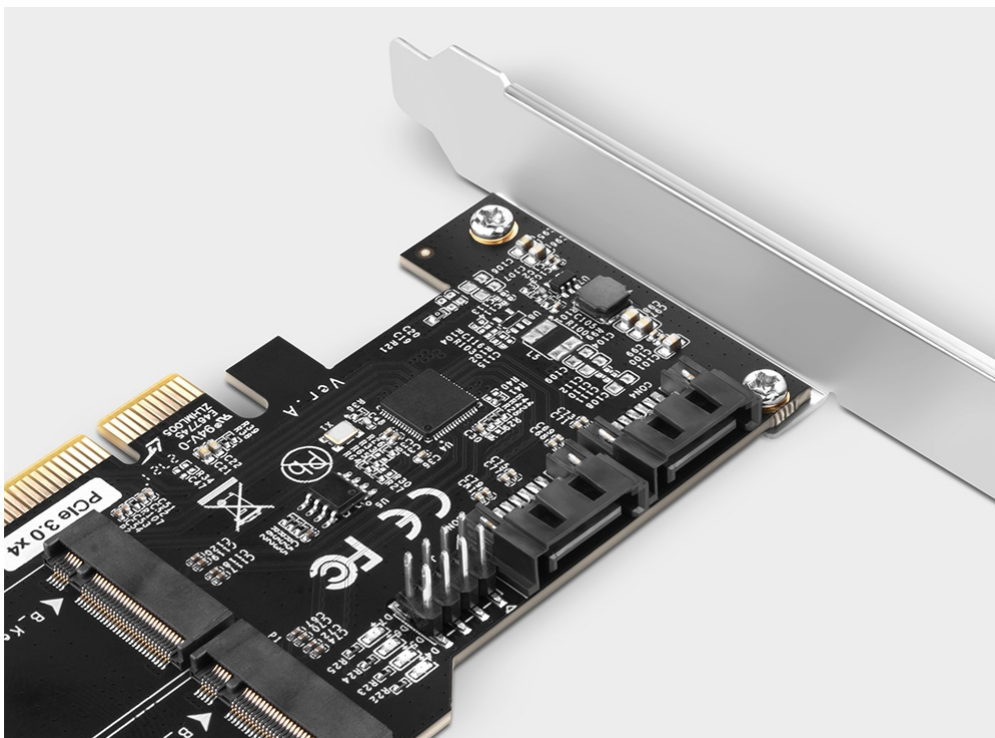

Běžná cena:

945 Kč

Ušetříte:

86 Kč

Kód zboží:

RADAXA1095

Part No.:

PCES-SA4M2

Záruka:

24 měs.

Stav:

Nové zboží

Popis

AXAGON PCES-SA4M2

Řadič do slotu PCIe x2 pro připojení **dvou M.2 disků** do velikosti **až 80 mm**. Adaptér je napájen přímo z PCIe sběrnice, není nutné externí napájení.

Navíc nabízí také **dvojici nezávislých SATA portů** pro rozšíření vašeho počítače např. o pevné disky či optickou mechaniku.

Díky přibalené **low profile záslepce** lze řadič osadit jak do standardní, tak i do nízkoprofilové PC skříně.