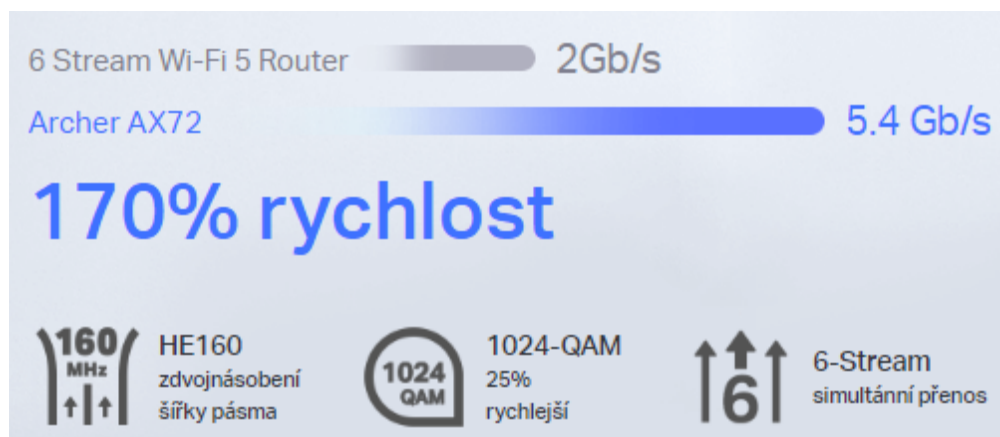

Router pracující v pásmech **2,4 a 5 GHz** s podporou standardů **802.11a/b/g/n/ac/ax**. Archer AX Pro je vybaven nejnovější bezdrátovou technologií **Wi-Fi 6**, která přináší vyšší rychlost, větší kapacitu a snížené přetížení sítě. V pásmu 2,4 GHz dosahuje přenosových rychlostí **až 574 Mbit/s** a v pásmu 5 GHz **až 4804 Mbit/s**. Technologie **Beamforming** a 6 antén s vysokým ziskem se spojí a vytvoří silný a spolehlivý Wi-Fi signál v celé domácnosti, poskytují hladké a stabilní připojení pro každého klienta. Pro snadné nastavení a použití lze využít **mobilní aplikaci Tether** nebo webové rozhraní.

- **Gigabit Wi-Fi pro 8K streamování** - 5400 Mb/s WiFi pro rychlejší procházení, streamování a stahování, to vše současně.
- **Plně vybavená Wi-Fi 6** - Je vybavena špičkovou strukturou 4T4R a HE160 v pásmu 5 GHz, která umožňuje