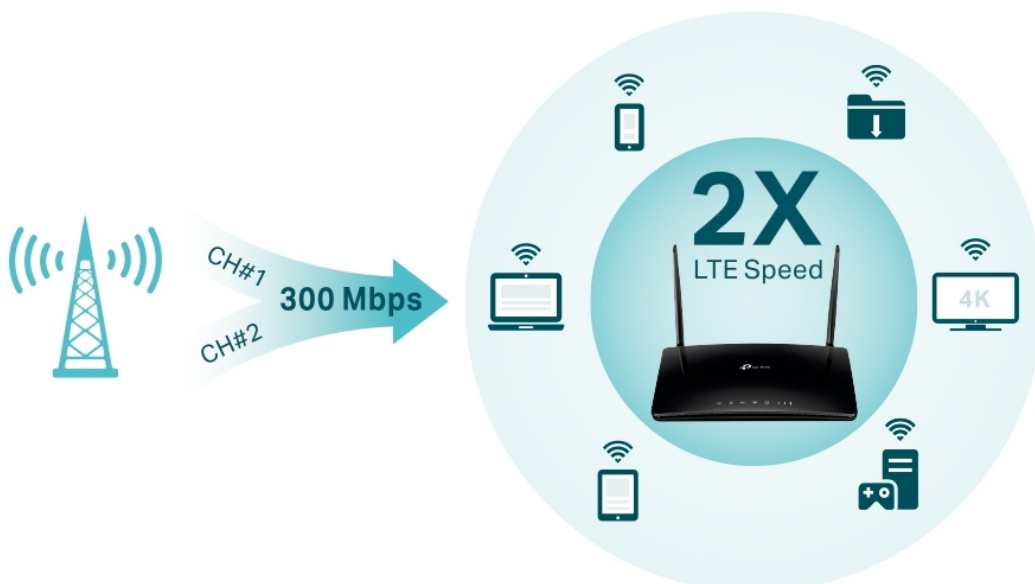

Popis

TP-Link Archer MR500

Router poskytuje **čtyři gigabitové porty** a tím i spolehlivé kabelové připojení pro zařízení náročná na šířku pásma, jako jsou například herní konzole. Dvě oddělené bezdrátové sítě využívající pásma **2,4 GHz** a **5 GHz** poskytují optimalizovaný výkon **až 1167 Mb/s** a minimalizují vzájemné rušení signálu. Dvě externí LTE antény a nejnovější bezdrátové technologie vám umožní užívat si stabilní a efektivní připojení.

- **Pokročilý 4G+ router** - podporuje 4G+ Cat6 pro zvýšení datové rychlosti až na 300 Mbps.
- **Zapojte SIM kartu a hrajte** - není potřeba žádná konfigurace, kompatibilita SIM karet ve více než 100 zemích je zajištěna léty praktických testů.
- **Podpora MU-MIMO** - simultánní datové toky zvyšují propustnost Wi-Fi a efektivitu sítě.
- **Podporuje TP-Link OneMesh** - spolupracuje s produkty TP-Link OneMesh a vytváří flexibilní a nákladově efektivní síť Mesh.
- **Lepší signál pro připojení všude** - vychutnejte si stabilní a efektivní připojení ke každému zařízení díky dvěma externím odnímatelným LTE anténám.
- **Plně gigabitové porty** - poskytují spolehlivé kabelové připojení pro zařízení náročná na šířku pásma, jako jsou herní konzole a IPTV.
- **Režim Wi-Fi Router** - zapojte ethernetový kabel do portu LAN/WAN pro flexibilní přístup jako záložní možnost, pokud nemůžete získat připojení 4G.
- **Snadné nastavení a správa** - nastavte Archer MR500 během několika minut díky jeho intuitivnímu webovému rozhraní a výkonné aplikaci Tether.

ZÁKLADNÍ SPECIFIKACE

Standard: IEEE 802.11a/b/g/n/ac, 4G LTE, 3G mobilní síť

Rychlost datového přenosu: 867 Mbit/s 5 GHz, 300 Mbit/s 2,4 GHz

Anténa: 2x externí 4G LTE anténa

Porty: 3x RJ-45 LAN, 1x RJ-45 LAN/WAN, 1x nano SIM slot