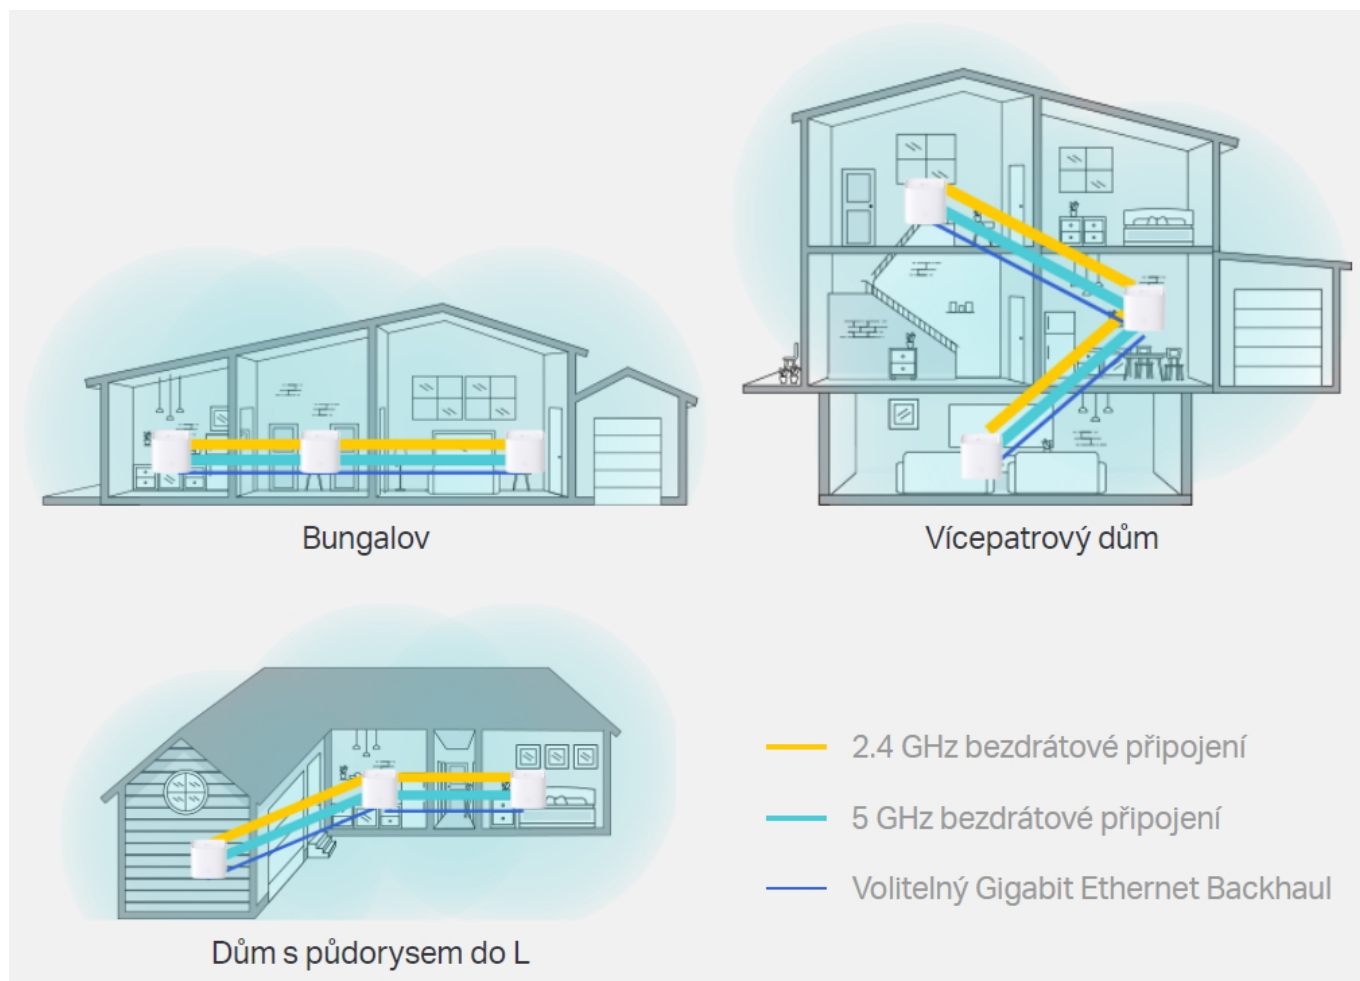

**Popis****TP-Link HC220-G5 2 ks**

HC220-G5 využívá systém více jednotek k dosažení bezproblémového celoplošného Wi-Fi pokrytí. Díky standardizované technologii **EasyMesh** spolupracují jednotky na vytvoření jednotné sítě s jediným názvem sítě. Systém jednotek HC220-G5 poskytuje rychlé a stabilní spojení rychlostí **až 1200 Mb/s** s podporou standardu **802.11ac (Wi-Fi 5)** a je tak ideální pro pokrytí celé domácnosti bezdrátovým signálem (**součástí balení jsou 2 jednotky**).

5 GHz  **867 Mbps**

2.4 GHz  **300 Mbps**

- **Rychlejší připojení:** Rychlost až 1200 Mb/s - 867 Mb/s v pásmu 5 GHz a 300 Mb/s v pásmu 2,4 GHz.
- **Zvýšené bezproblémové pokrytí:** Dosáhněte bezproblémového pokrytí celé domácnosti pomocí čistějšího a silnějšího signálu Wi-Fi.
- **Jedna sjednocená síť:** Více jednotek tvoří síť v celé domácnosti, která automaticky vybírá nejlepší připojení, když se pohybujete po domě.
- **Vylepšené zabezpečení:** Šifrování WPA3, Multi-SSID a rodičovská kontrola poskytují přizpůsobené a bezpečnější online prostředí.
- **Kompatibilní s EasyMesh:** Poskytuje pokrytí mesh Wi-Fi celé domácnosti standardizovanou mesh technologií.
- **Snadné nastavení:** Nastavte router během několika minut pomocí intuitivní aplikace Aginet.
- **Vzdálená správa:** TAUC cloud management, TR-181, TR-111 a TR-143 jsou podporovány.

## Pokrytí celé domácnosti

HC220-G5, vybavený technologií EasyMesh, poskytuje silný signál Wi-Fi v každém rohu vašeho domova. Bezdrátová připojení a volitelný Ethernet backhaul spolupracují na propojení každé jednotky a poskytují ještě vyšší rychlost sítě a skutečně bezproblémové pokrytí.

## 2v1 režim routeru a přístupového bodu

Flexibilní a multifunkční zařízení HC220-G5 obsahuje řadu funkcí, aby mohlo plnit roli routeru nebo přístupového bodu. Vyberte si režim pro skutečné požadavky sítě a zažijte maximální flexibilitu bezdrátového připojení.