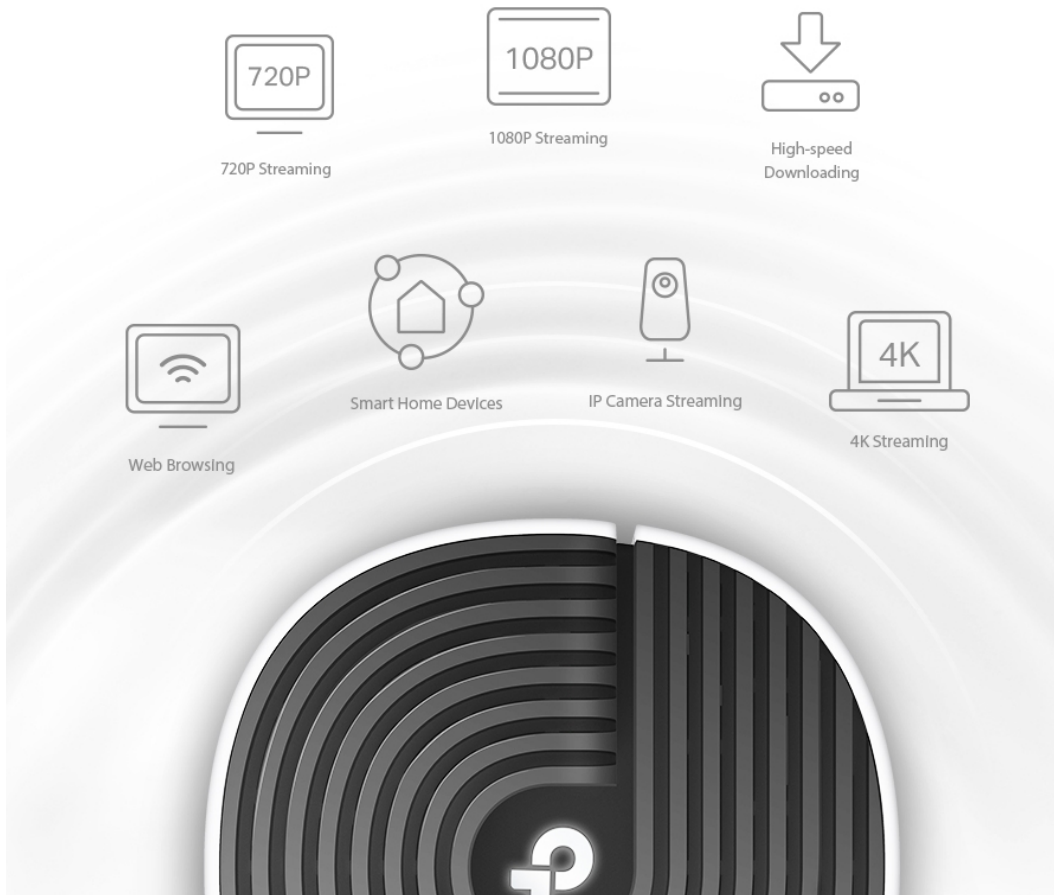

Deco S7 využívá systém více jednotek k dosažení bezproblémového celoplošného Wi-Fi pokrytí - **eliminuje slabé oblasti signálu** jednou provždy! Pro pokrytí menších oblastí může jednotka fungovat i samostatně. Díky pokročilé technologii **Deco Mesh** spolupracují jednotky na vytvoření jednotné sítě s jediným názvem sítě.

základě jedinečných profilů, které lze vytvořit pro každého člena rodiny.

- **Dva režimy v jednom:** Funguje jako router nebo přístupový bod pro vytvoření flexibilní domácí sítě.
- **Snadné nastavení:** Skutečně jednoduché nastavení s aplikací Deco, která vás provede krok za krokem.

Zabiják mrtvých zón Wi-Fi

Deco S7 nabízí snadný způsob, jak zajistit silný Wi-Fi signál v každém rohu vašeho domu, na ploše až 360 m² (sada se 2 jednotkami). Bezdrátová připojení a volitelné páteřní ethernetové připojení pracují společně na propojení jednotek Deco, díky čemuž bude vaše síť rychlejší a zajistí nepřerušované připojení všech zařízení.

Connections for over **100** Devices

2v1 režim routeru a přístupového bodu

Flexibilní a multifunkční jednotka Deco S7 má spoustu funkcí, aby mohla plnit roli routeru nebo přístupového bodu. Jednoduše si vyberte režim, který vyhovuje vašim aktuálním síťovým požadavkům, a využijte maximální flexibilitu bezdrátového připojení.