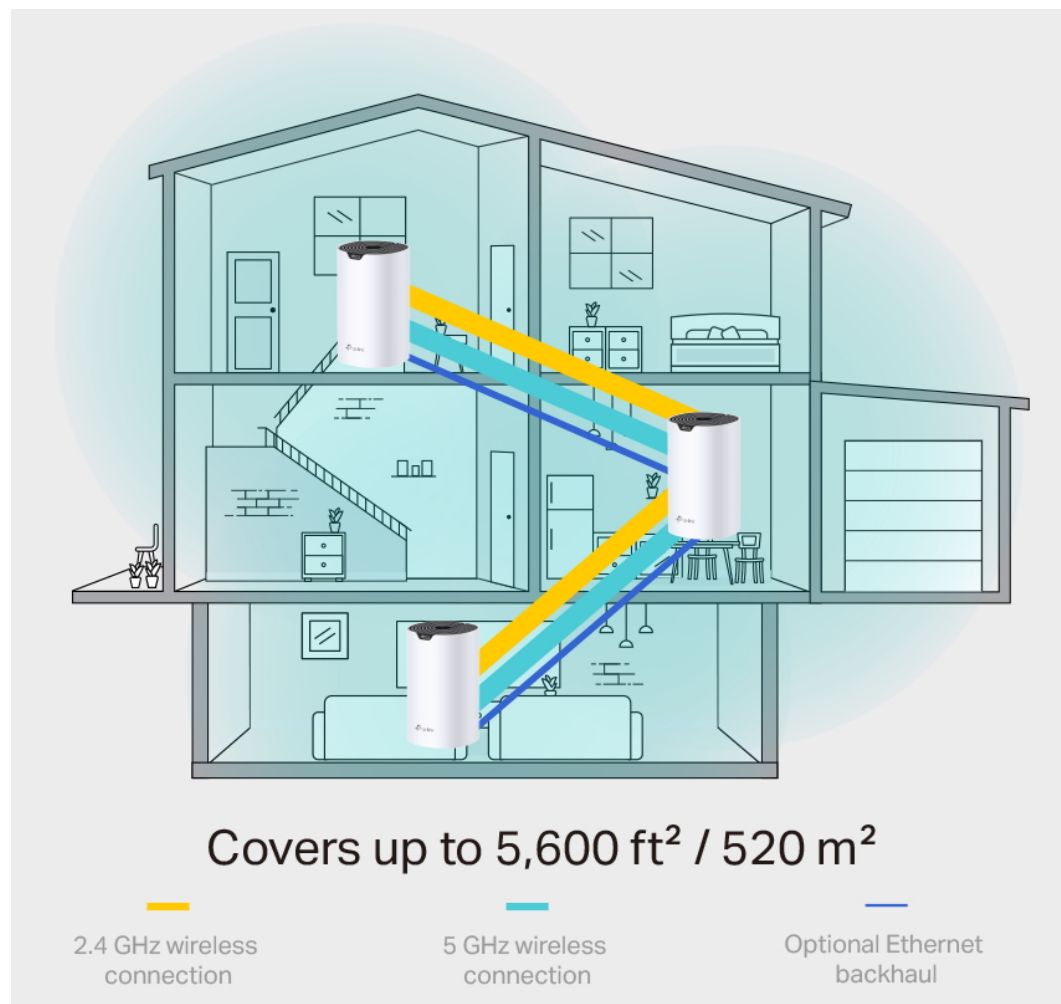

5 GHz  **1300 Mbps**

2.4 GHz  **600 Mbps**

- **Rychlost Wi-Fi 1900 Mb/s:** Sledujte své oblíbené seriály v rozlišení 4K s kombinovanou rychlostí až 1900 Mb/s (600 Mb/s v pásmu 2,4 GHz a 1300 Mb/s v pásmu 5 GHz) s technologií 3x3 MU-MIMO.
- **Připojení více než 100 zařízení:** Deco si poradí s datovými přenosy i v těch nejnrušnějších sítích a zajistí spolehlivé připojení pro více než 100 zařízení.
- **Bezproblémové pokrytí silnějším signálem:** Díky pokročilé technologii mesh mezi sebou jednotky Deco spolupracují, aby vytvořily sjednocenou síť s jedním názvem. Zařízení se automaticky přepojují mezi jednotkami Deco, jak se pohybujete po domě.
- **Plně gigabitový ethernet:** Tři gigabitové ethernetové porty WAN/LAN poskytují spolehlivý přístup k internetu s vysokou rychlostí.
- **Robustní rodičovská kontrola:** Omezte čas strávený na internetu a zablokujte nevhodné webové stránky na

základě jedinečných profilů, které lze vytvořit pro každého člena rodiny.

- **Dva režimy v jednom:** Funguje jako router nebo přístupový bod pro vytvoření flexibilní domácí sítě.
- **Snadné nastavení:** Skutečně jednoduché nastavení s aplikací Deco, která vás provede krok za krokem.

Zabiják mrtvých zón Wi-Fi

Deco S7 nabízí snadný způsob, jak zajistit silný Wi-Fi signál v každém rohu vašeho domu, na ploše až 360 m² (sada se 2 jednotkami). Bezdrátová připojení a volitelné páteřní ethernetové připojení pracují společně na propojení jednotek Deco, díky čemuž bude vaše síť rychlejší a zajistí nepřerušované připojení všech zařízení.