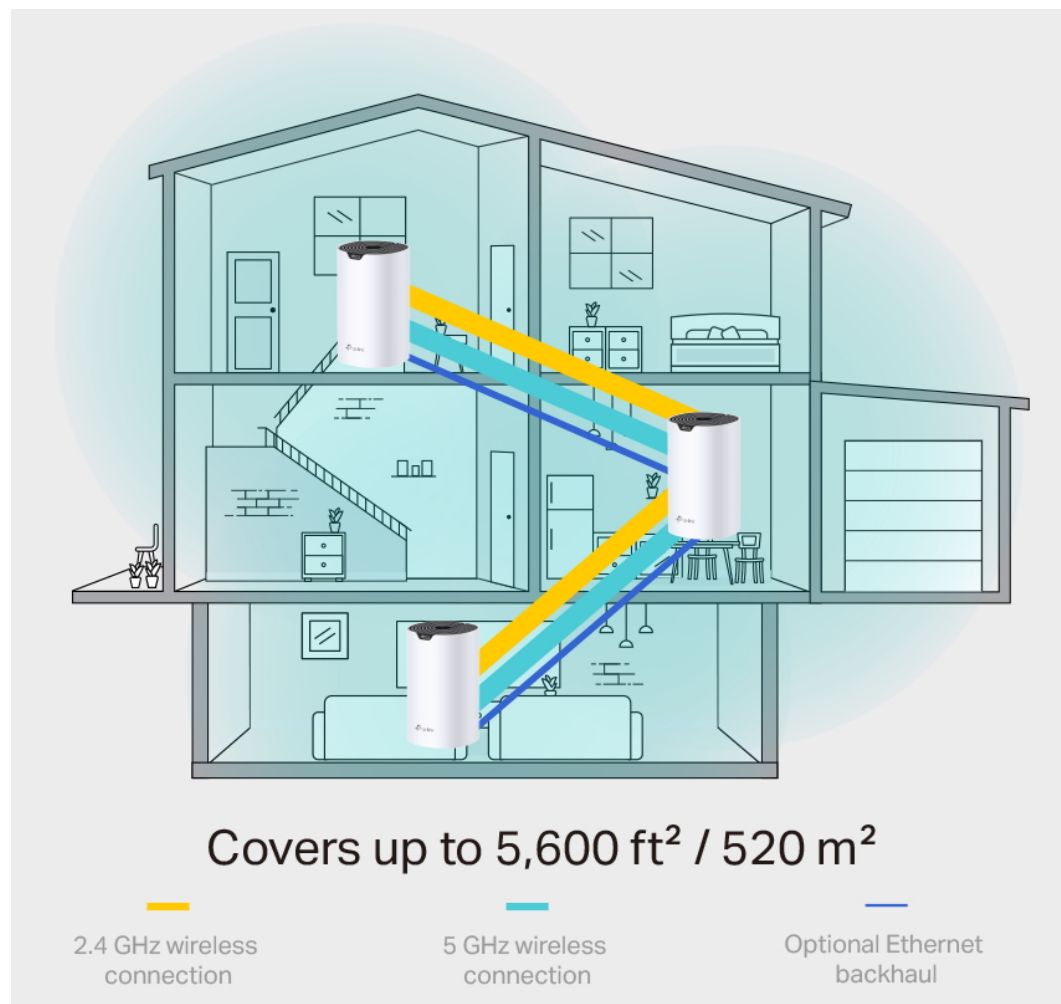

5 GHz  **1300 Mbps**

2.4 GHz  **600 Mbps**

- **Rychlost Wi-Fi 1900 Mb/s:** Sledujte své oblíbené seriály v rozlišení 4K s kombinovanou rychlostí až 1900 Mb/s (600 Mb/s v pásmu 2,4 GHz a 1300 Mb/s v pásmu 5 GHz) s technologií 3x3 MU-MIMO.
- **Připojení více než 100 zařízení:** Deco si poradí s datovými přenosy i v těch nejužší sítích a zajistí spolehlivé připojení pro více než 100 zařízení.
- **Bezproblémové pokrytí silnějším signálem:** Díky pokročilé technologii mesh mezi sebou jednotky Deco spolupracují, aby vytvořily sjednocenou síť s jedním názvem. Zařízení se automaticky přepojují mezi jednotkami Deco, jak se pohybujete po domě.
- **Plně gigabitový ethernet:** Tři gigabitové ethernetové porty WAN/LAN poskytují spolehlivý přístup k internetu s vysokou rychlostí.
- **Robustní rodičovská kontrola:** Omezte čas strávený na internetu a zablokujte nevhodné webové stránky na

základě jedinečných profilů, které lze vytvořit pro každého člena rodiny.

- **Dva režimy v jednom:** Funguje jako router nebo přístupový bod pro vytvoření flexibilní domácí sítě.
- **Snadné nastavení:** Skutečně jednoduché nastavení s aplikací Deco, která vás provede krok za krokem.

Zabiják mrtvých zón Wi-Fi

Deco S7 nabízí snadný způsob, jak zajistit silný Wi-Fi signál v každém rohu vašeho domu, na ploše až 520 m² (sada se 3 jednotkami). Bezdrátová připojení a volitelné páteřní ethernetové připojení pracují společně na propojení jednotek Deco, díky čemuž bude vaše síť rychlejší a zajistí nepřerušované připojení všech zařízení.