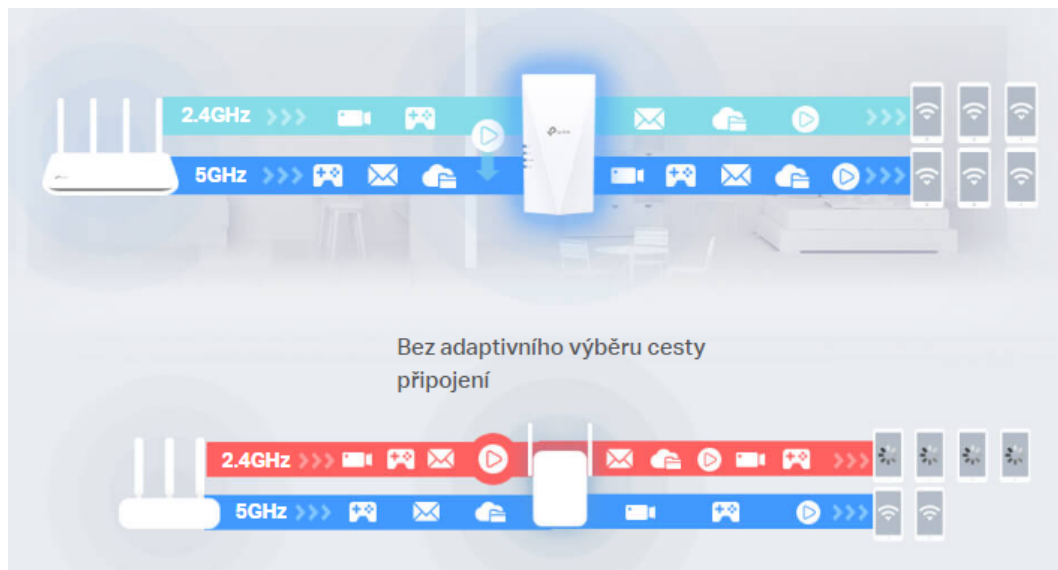

#### **OneMesh - Redefinice roamingu**

Technologie OneMesh představuje jednoduchý způsob, jak vytvořit síť Mesh s jedním názvem Wi-Fi sítě pro bezproblémové pokrytí celé domácnosti. Jednoduše připojte jednotku RE700X k routeru OneMesh.

#### **Integrovaný režim přístupového bodu**

RE700X je více než bezdrátový extender signálu. Jednoduše zapojte ethernetový kabel do ethernetového portu a proměňte své kabelové internetové připojení na dvoupásmový bezdrátový přístupový bod s technologií 2x2 MU-MIMO.

#### **Ovládání a nastavení na dosah ruky**

Vytvořte a spravujte svou Wi-Fi síť pomocí aplikace TP-Link Tether ze svého smartphonu (Android, iOS), včetně routerů a extenderů signálu TP-Link.

#### **Adaptivní výběr cesty připojení**

Automaticky vybírá nejrychlejší cestu připojení k routeru, aby vaše síť fungovala vždy na maximum.