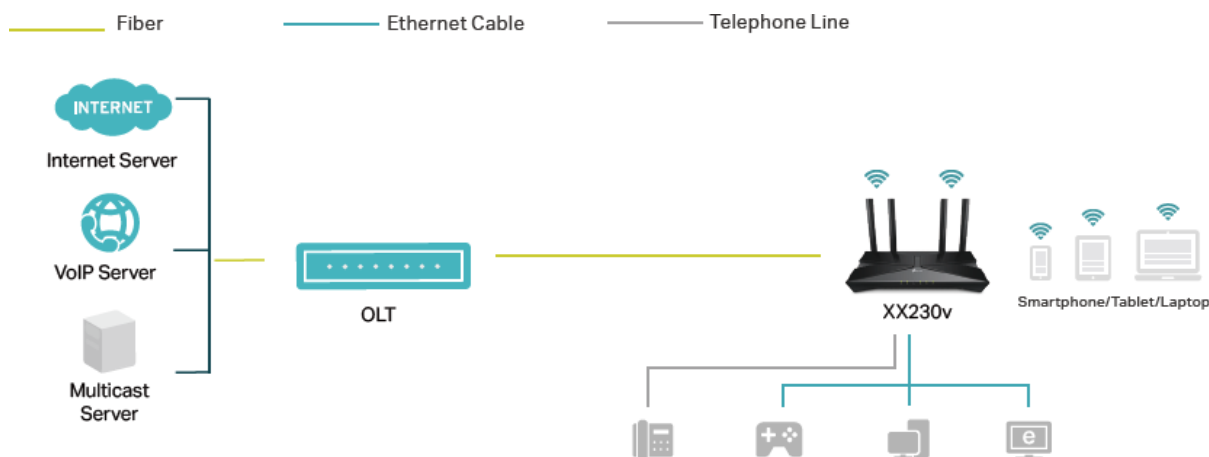

### TP-Link XX230v

Dvoupásmový **GPON** Wi-Fi router AX1800 pracující v pásmech **2,4 a 5 GHz** s podporou standardů **802.11a/b/g/n/ac/ax**. Je vybaven nejnovější bezdrátovou technologií **Wi-Fi 6**, která přináší vyšší rychlost, větší kapacitu a snížené přetížení sítě. V pásmu 2,4 GHz dosahuje přenosových rychlostí **až 574 Mbit/s** a v pásmu 5 GHz **až 1201 Mbit/s**. Technologie **Beamforming** detekuje zařízení a soustředí sílu signálu jejich směrem, a to zejména do míst, která jsou hůře dosažitelná. Díky podpoře **GPON** je vhodný pro multimediální aplikace, které jsou náročné na šířku pásma např. **interaktivní hry, streamování či přenos zvuku v reálném čase**.

- **AX1800 a dvoupásmová Wi-Fi 6:** Vysoká přenosová rychlost až 1800 Mb/s (574 Mb/s v pásmu 2,4 Ghz, 1201 Mb/s v pásmu 5 Ghz).

- **Technologie 802.11ax:** Vytvořte si doma bezproblémovou síť Wi-Fi díky revoluční kombinaci technologií OFDMA, MU-MIMO a Beamforming.
  - **Podpora EasyMesh:** Poskytuje pokrytí celé domácnosti Wi-Fi se standardní technologií mesh.
  - **Snadná vzdálená správa:** Podporuje Aginet APP, OMCI, TR-069, TR-098 a TR181 a lze jej softwarově rozšířit o podporu cloudové správy TAUC.
  - **Podpora VoLTE/VoIP:** Router podporuje základní funkce VoIP a DECT.
- 

## ZÁKLADNÍ SPECIFIKACE

**Standard:** 802.11a/b/g/n/ac/ax

**Rychlost datového přenosu:** 1201 Mbps - 5 GHz, 574 Mbps - 2,4 GHz

**Anténa:** 4× externí anténa

**Porty:** 3× GbE LAN, 1× GbE LAN/WAN, 1× USB 2.0, 1× GPON (SC/APC), 1× FXS (RJ-11)