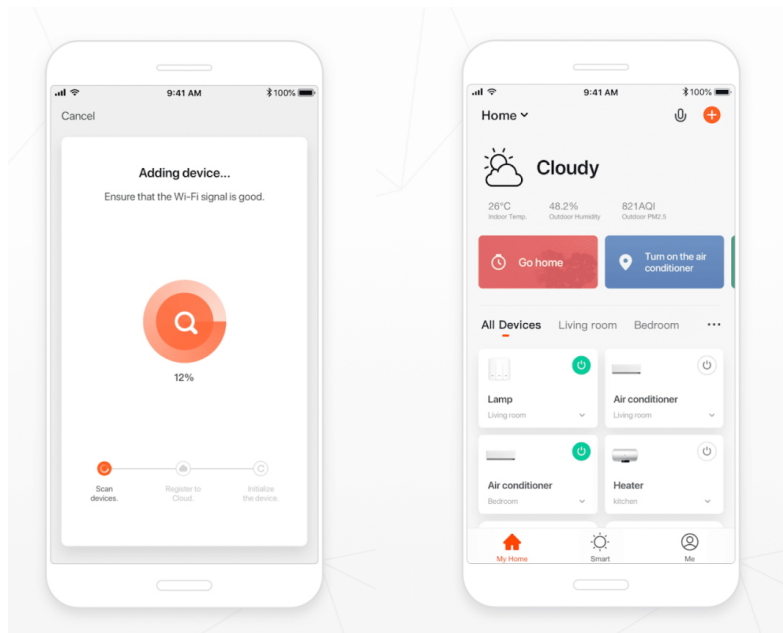

IMMAX NEO LITE SMART VNITŘNÍ ZÁSUVKA V2 TYP F

Cena celkem:	249 Kč
	(bez DPH: 206 Kč)
Běžná cena:	274 Kč
Ušetříte:	25 Kč
Kód zboží:	DAZIMM1030
Part No.:	07761L
Záruka:	24 měs.
Stav:	Nové zboží

Popis

IMMAX NEO LITE Smart vnitřní zásuvka v2 typ F

Chytrá Wi-Fi zásuvka je navržena k **ovládání elektrických spotřebičů** odkudkoliv přes internet. Můžete tak automatizovat zapínání spotřebičů či sledovat **spotřebu energie**. Zásuvku lze ovládat skrze bezplatnou aplikaci **IMMAX NEO PRO**, která je kompatibilní se systémy **TUYA**, Lidl a podporuje hlasové ovládání pomocí Google Assistant, Amazon Alexa a Apple Siri.

ZÁKLADNÍ SPECIFIKACE

Počet zástrček: 1

Frekvenční rozsah: 2400 - 2483,5 MHz

Napájecí napětí: 230 V / 16 A

Max. výkon: 3680 W

Hlasová podpora: Google Assistant, Amazon Alexa, Apple Siri

Rozměry: 78 x 72 x 51 mm