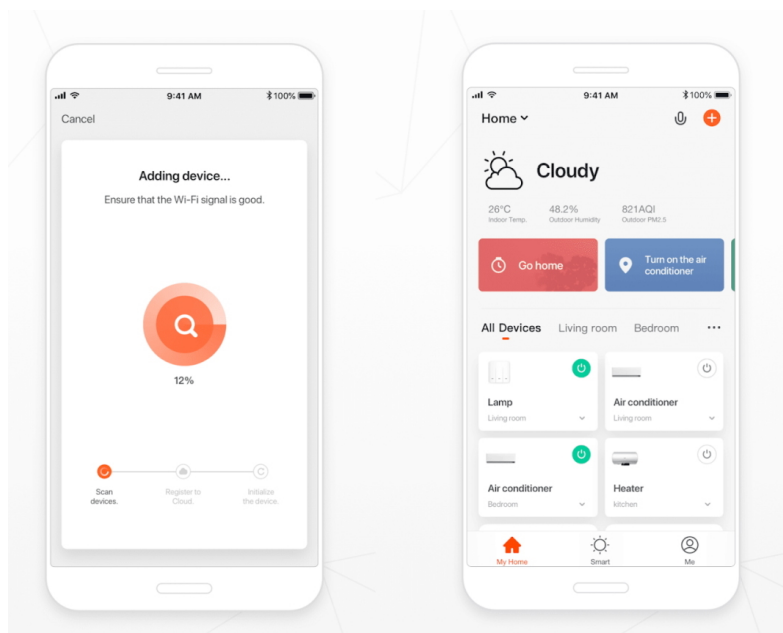

IMMAX NEO MILANO 120CM 40W BÍLÉ

Cena celkem:	7 999 Kč (bez DPH: 6 611 Kč)
Běžná cena:	8 799 Kč
Ušetříte:	800 Kč
Kód zboží:	OSVIMM1247
Part No.:	07157-W120X
Záruka:	36 měs.
Stav:	Nové zboží

Popis

IMMAX NEO MILANO 120 cm 40 W

Designové LED závěsné svítidlo, ideální např. pro osvětlení jídelního stolu, svítí dolů i vzhůru. Přímé světlo svítí dolů v odstínech bílé, nepřímé osvětlení směrem vzhůru svítí v širokém barevném spektru. Svítidlo lze propojit s chytrou bránou **IMMAX NEO** a ovládat tak celou síť domácích světelných zdrojů skrze dálkový ovladač či aplikaci v mobilním telefonu. Systém je **kompatibilní s iOS, Android, Amazon Alexa, Apple Siri, Google Assistant, Tuya, Philips HUE či Somfy.**