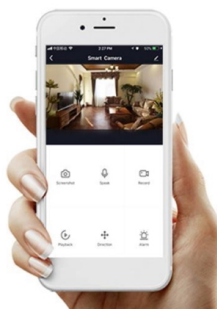

Designové LED závěsné svítidlo, ideální např. pro osvětlení jídelního stolu, svítí dolů i vzhůru. Přímé světlo svítí dolů v odstínech bílé, nepřímé osvětlení směrem vzhůru svítí v širokém barevném spektru. Svítidlo lze propojit s chytrou bránou **IMMAX NEO** a ovládat tak celou síť domácích světelných zdrojů skrze dálkový ovladač či aplikaci v mobilním telefonu. Systém je **kompatibilní s iOS, Android, Amazon Alexa, Apple Siri, Google Assistant, Tuya, Philips HUE či Somfy.**