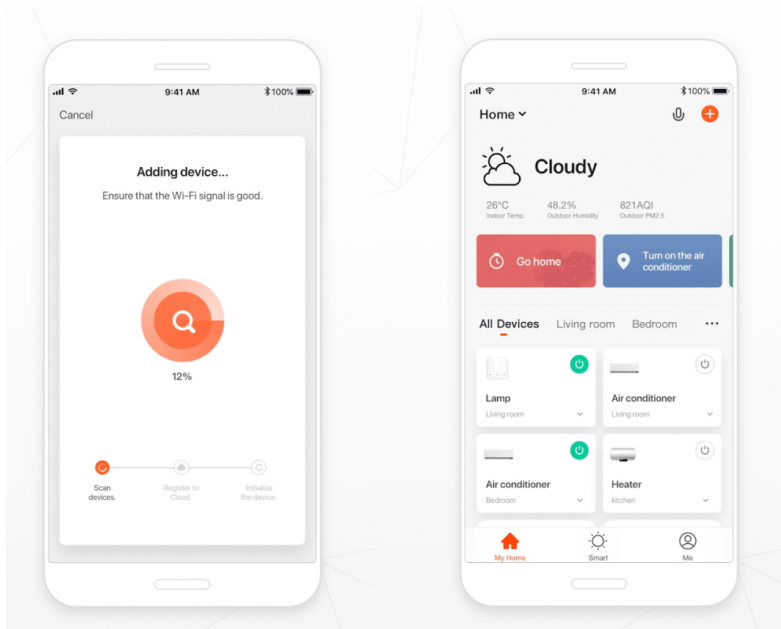

Popis

IMMAX NEO LITE ANEL

Chytré sloupkové solární svítidlo poskytne orientační osvětlení např. kolem chodníčků na zahradě a zpříjemní tak večerní přístup k domu. Napájení je řešeno **ze solárního panelu**, který nabíjí integrovanou baterii o kapacitě **2000 mAh**. Svítidlo je odolné vůči vodě i ostatním přírodním podmínkám dle certifikace **IP54**.

Po připojení k **aplikaci IMMAX NEO PRO** lze svítidlo ovládat na dálku.

Upozornění: Pro vzdálenou správu a využití všech Smart funkcí je zapotřebí umístit v dosahu svítidla bránu např: Immax NEO MULTI BRIDGE PRO Smart Zigbee 3.0, BT v3 (není součástí balení).

ZÁKLADNÍ SPECIFIKACE

Počet SMD čipů: 24

Výkon solárního panelu: 3 W

Napájení: vestavěná baterie 2000 mAh, 3,7 V

Senzor pohybu: ne

Stupeň krytí: IP54

Barva světla: 3000-3500 K + 6000-6500K + RGB

Materiál těla reflektoru: hliník + plast