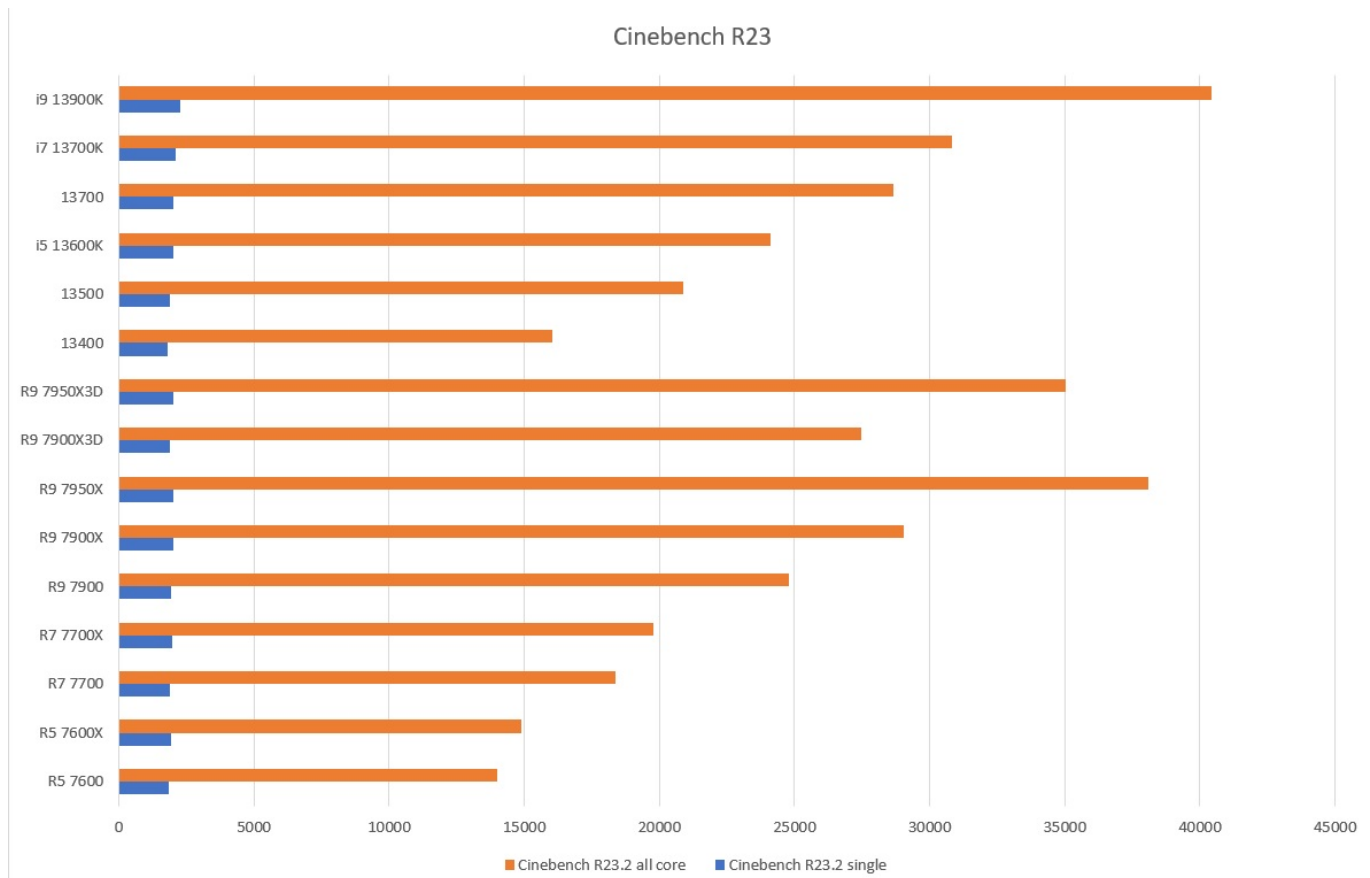

Předností sestavy je také snadná konektivita díky integrované Wi-Fi a široké možnosti úprav. Samozřejmostí je vyladění pro tišší chod počítače v zátěži. Konfigurace je vhodným základem například (a nejen) pro: tvorbu a střih videí v QHD a 4K kvalitě; editaci a práci s rozsáhlými archivy tisíců fotografií; grafické projekty a návrhy; náročnou kancelářskou činnost s důrazem na multitasking.

Grafické karty: GTX/RTX vs Quadro

Pro Adobe Photoshop je grafická karta v současnosti spíše podpůrný faktor, který akceleruje některé efekty. Volba mezi GTX/RTX a Quadro grafikou záleží především na náročnosti uživatele. Quadro nabízí špičkovou podporu s mnoha certifikacemi pro software a tedy takřka zaručený optimální a bezchybný chod. GTX/RTX karty tuto rozsáhlou podporu v pracovním prostředí nemají, ale jsou mnohem dostupnějším řešením. Vždy je však důležité mít na paměti, že grafická akcelerace obecně je podstatně rychlejší: i levnější grafická karta může zkrátit potřebný čas na zpracování na polovinu a Adobe podporu grafické akcelerace neustále rozšiřuje. Podstatně více také záleží na kapacitě grafické paměti než na hrubém výkonu karty. Adobe Lightroom pak nabízí podobnou situaci s dvěma výjimkami. V současnosti nenabízí podporu 10bit hloubky barev. Quadro grafiky tak zde ztrácí výhodu a GTX/RTX karty obvykle udělají to samé za zlomek pořizovací ceny. Další výjimkou je feature "enhanced details", která dokáže značně využít výkonu grafické karty pro zlepšení kvality výstupu. I postarší karta střední třídy dokáže být až 20x rychlejší než velmi silné procesory. Tato feature často těží i z rozdílu grafické architektury, moderní karta střední třídy může podávat lepší výsledky než nejvýkonnější karta předchozí generace. Pokud tak tuto feature plánujete využívat často, je dobré se zamyslet nad výkonnější grafickou kartou