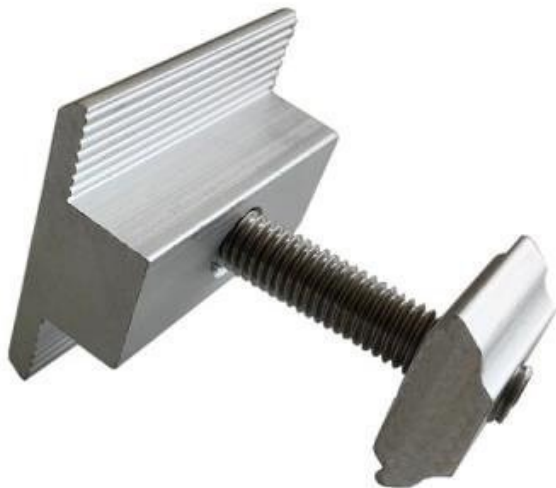

XTEND SOLARMI SCSD-30

Cena celkem:	28 Kč (bez DPH: 23 Kč)
Běžná cena:	30 Kč
Ušetříte:	3 Kč
Kód zboží:	SOPGWL0460
Part No.:	SCSD-30
Záruka:	26 měs.
Stav:	Nové zboží

Popis

Xtend Solarmi SCSD-30

Držák (středový) slouží pro uchycení solárních panelů z obou stran na hliníkovou lištu řady **SC**. Upevňuje se pomocí imbusového klíče **M8**.

ZÁKLADNÍ SPECIFIKACE

Kompatibilita: lišta SC, solar. panel 30 mm

Materiál: hliníková slitina

Barva: stříbrná

Více informací o tom, jak připravit konstrukci pro uchycení solárních panelů na střechu naleznete na následujícím odkazu.

[Sestava držáků pro pole solárních panelů na střechu.](#)

Instalace je velmi snadná kdekoliv na liště: