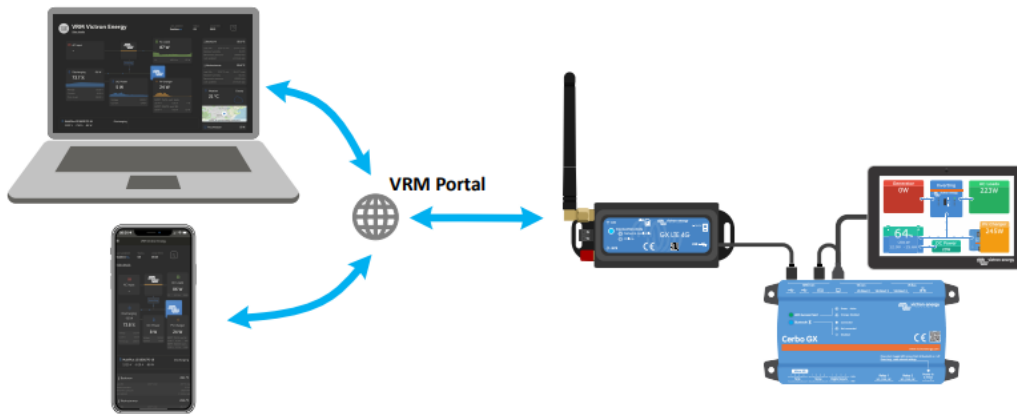

VICTRON ENERGY GX LTE 4G

Cena celkem:	6 280 Kč (bez DPH: 5 190 Kč)
Běžná cena:	6 908 Kč
Ušetříte:	628 Kč
Kód zboží:	SOPGWL0466
Part No.:	GSM100100400
Záruka:	60 měs.
Stav:	Nové zboží

Popis

Victron Energy GX LTE 4G

GX LTE 4G je mobilní modem pro řadu monitorovacích produktů GX (Venus OS v2.60 nebo novější), který podporuje technologie 2G, 3G a 4G. Poskytuje systému mobilní připojení k internetu a připojení k portálu Victron Remote Management (VRM). Modem obsahuje vestavěný GPS přijímač. Po instalaci volitelné aktivní antény GPS (není součástí) lze systém sledovat a geograficky ohraničovat na portálu VRM.

Balení obsahuje modem s integrovaným kabelem USB, mini prutovou anténu GSM 2G/3G/4G (pro vnitřní použití) a napájecí kabel DC (s vestavěnou pojistkou a svorkovnicí).

Zařízení GX LTE 4G poskytuje připojení k internetu pouze pro zařízení GX. Neexistuje možnost sdílení internetu s notebooky, telefony nebo jinými zařízeními. U zařízení, kde potřebuje internet více zařízení, například na jachtě nebo v obytném voze, zvažte místo toho instalaci mobilního směrovače.

2G (GPRS): 85,6 Kbps / 85,6 Kbps

Rozhraní: 2× SMA konektor (F), 1× slot pro mini SIM

Napájecí kabel: 1,4 m dlouhý s držákem pojistek, svorkovnicí a 10mm kružkovými svorkami

Vložená pojistka: T3.15A250V

Napájení: 8-70 V DC